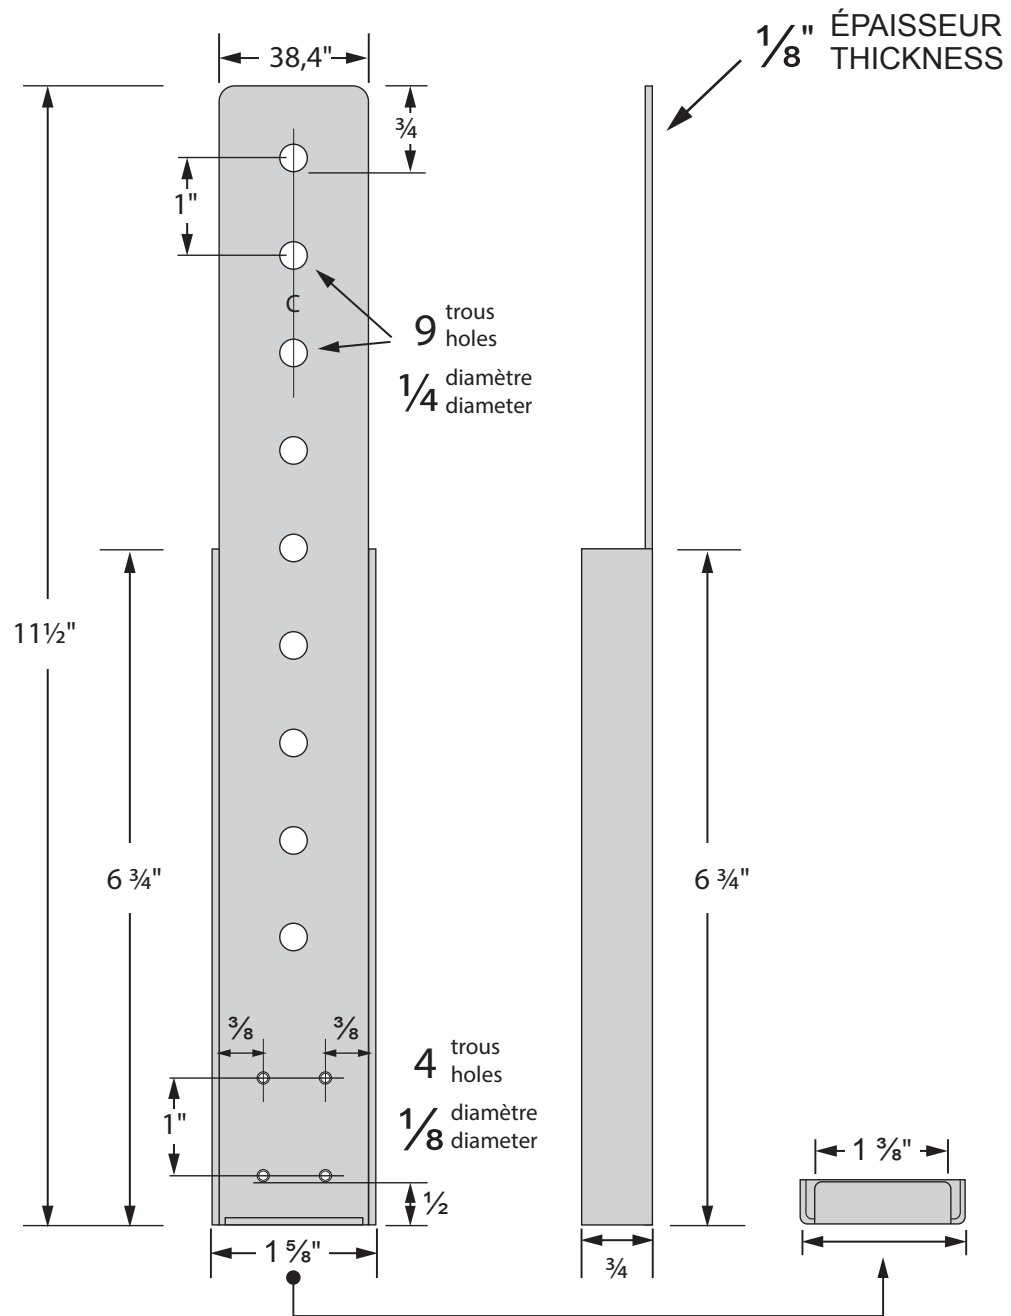

# ITEM # 13175 - Patin galvanisé pour limon / Stair base galvanized

MESURES ARRONDIES  
APPROXIMATE SIZES