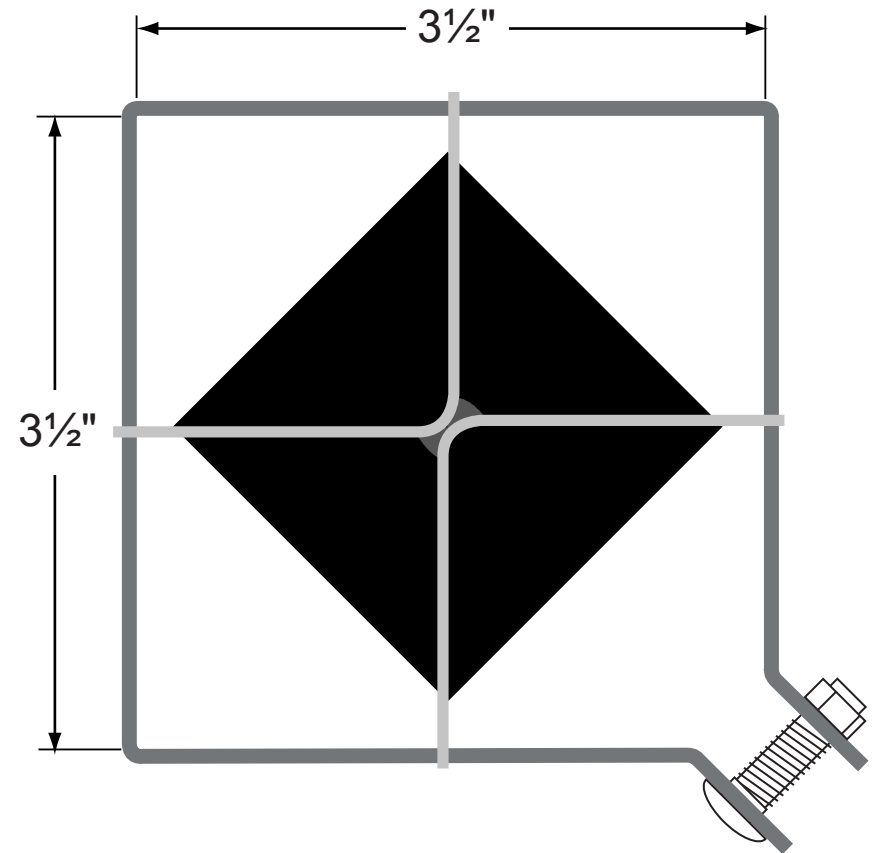

**POUR CLÔTURE (DÉCORATIVE) DE MOINS 36" DE HAUT
FOR FENCE OF LESS THAN 36" HIGH**

POIDS / WEIGHT : 1,25 Kg / 2,75 lbs