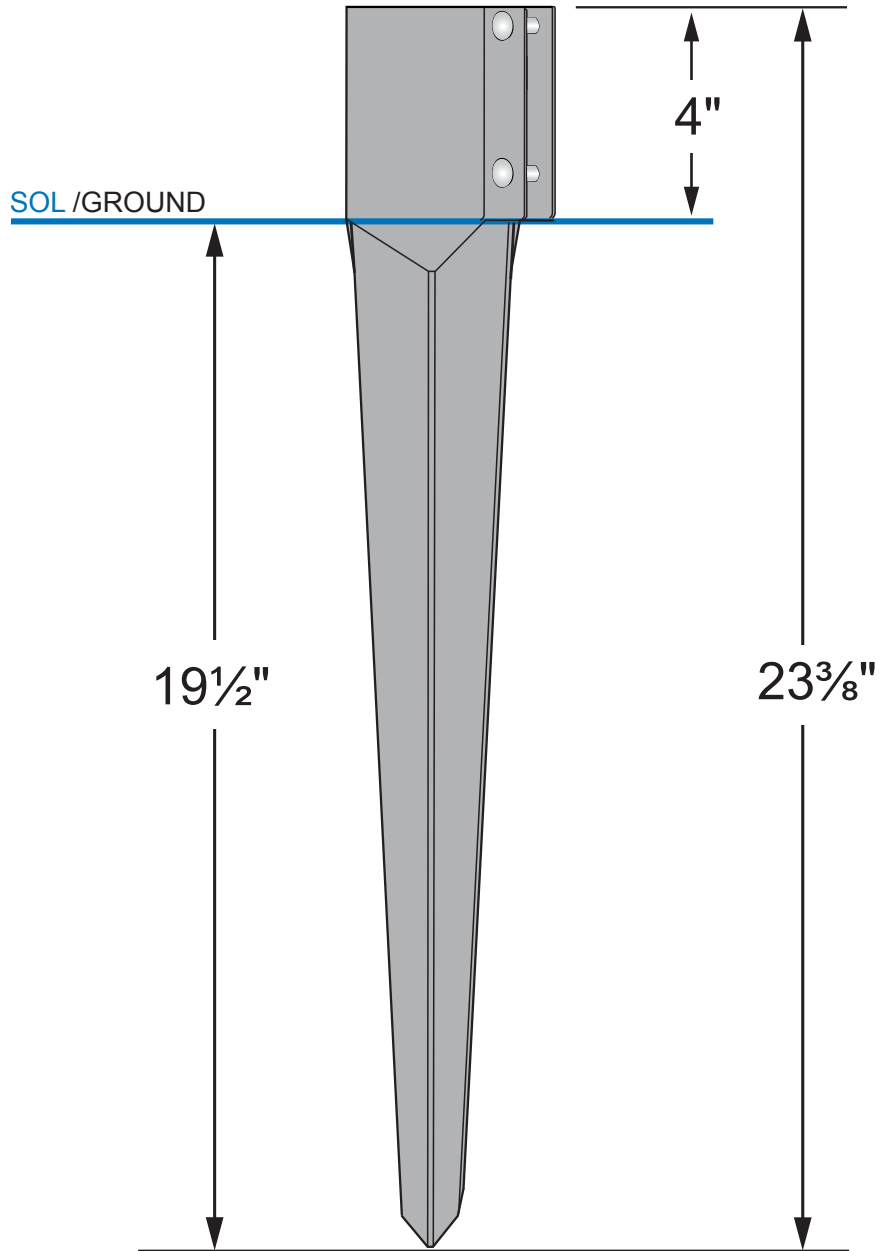

**POUR CLÔTURE (DÉCORATIVE) DE MOINS 36" DE HAUT
FOR FENCE OF LESS THAN 36" HIGH**

POIDS / WEIGHT : 1,25 Kg / 2,75 lbs