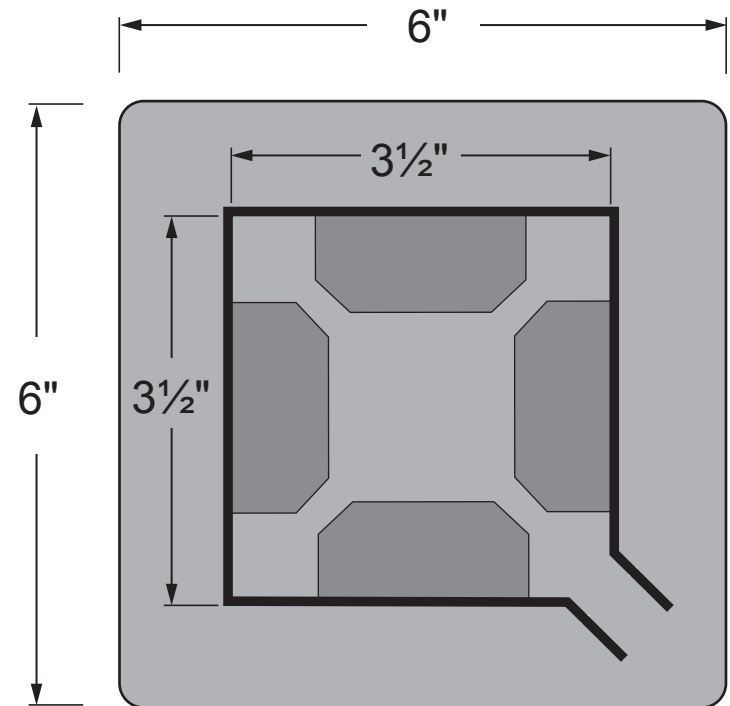

**ITEM # 12987 - Pieux à enfoncer robuste 44 noir / Heavy duty spike 44 black**

**POUR CLÔTURE DE MOINS 84" DE HAUT  
FOR FENCE OF LESS THAN 84" HIGH**

**S'utilise avec un poteau de 4 po x 4 po**  
*(mesure réelle de 3 1/2" x 3 1/2" en magasin).*

**Fits a nominal standard 4 in x 4 in posts**  
*(actual 3 1/2" x 3 1/2" post on market).*

POIDS / WEIGHT : 3,90 Kg / 8,5 lbs