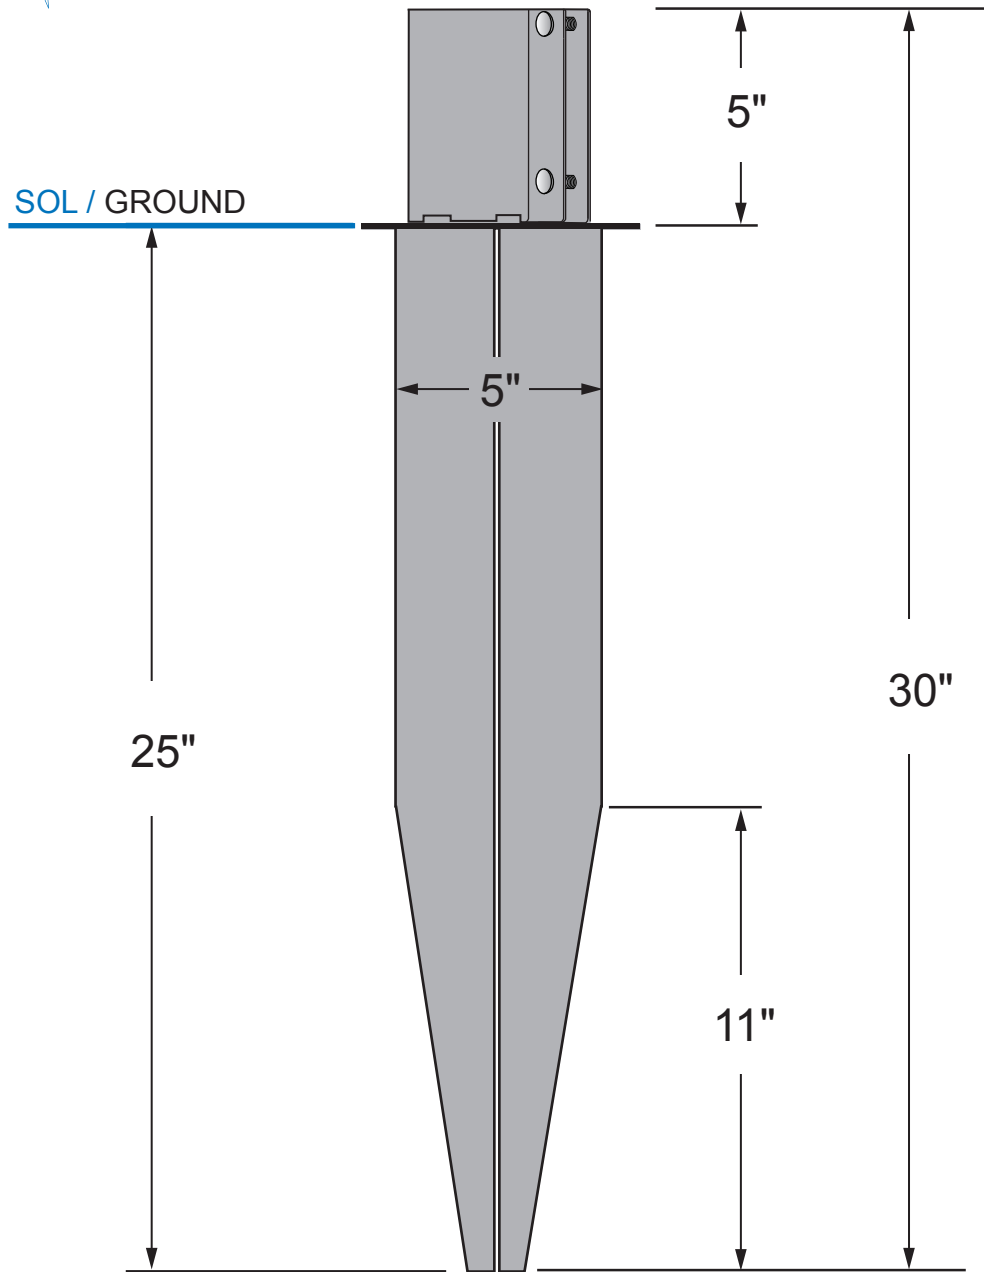

**ITEM # 12987 - Pieux à enfoncer robuste 44 noir / Heavy duty spike 44 black**

**POUR CLÔTURE DE MOINS 84" DE HAUT  
FOR FENCE OF LESS THAN 84" HIGH**

**S'utilise avec un poteau de 4 po x 4 po**  
*(mesure réelle de 3 1/2" x 3 1/2" en magasin).*

**Fits a nominal standard 4 in x 4 in posts**  
*(actual 3 1/2" x 3 1/2" post on market).*

POIDS / WEIGHT : 3,90 Kg / 8,5 lbs