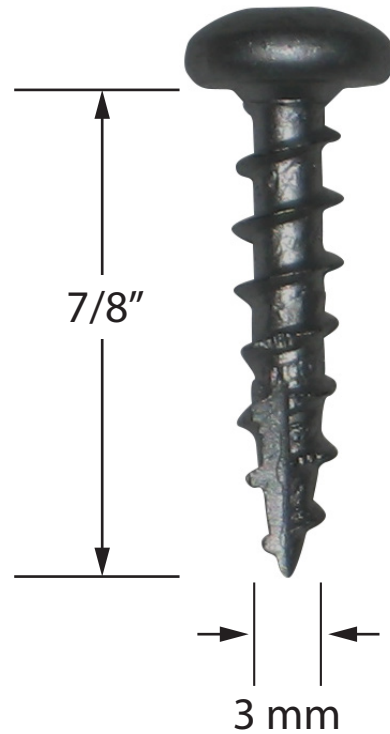

ITEM # 12114 - Vis pour bande de fixation / Screws for deck track

#10 X 7/8"

300
PCS/MCX/PC

*(Ens. de bande de fixation pour patio / Deck Track Kit= # 12117)
(bande de fixation pour patio 45" / Deck Track 45"= # 12118)*