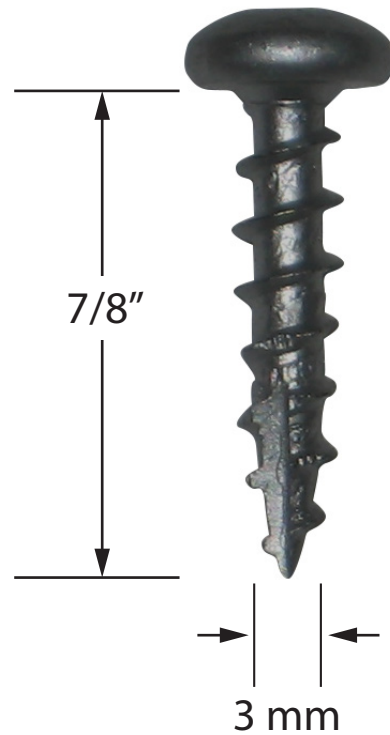

ITEM # 12114 - Vis pour bande de fixation / Screws for deck track

#10 X 7/8"

300
PCS/MCX/PC

(Ens. de bande de fixation pour patio / Deck Track Kit= # 12117)
(bande de fixation pour patio 45" / Deck Track 45"= # 12118)