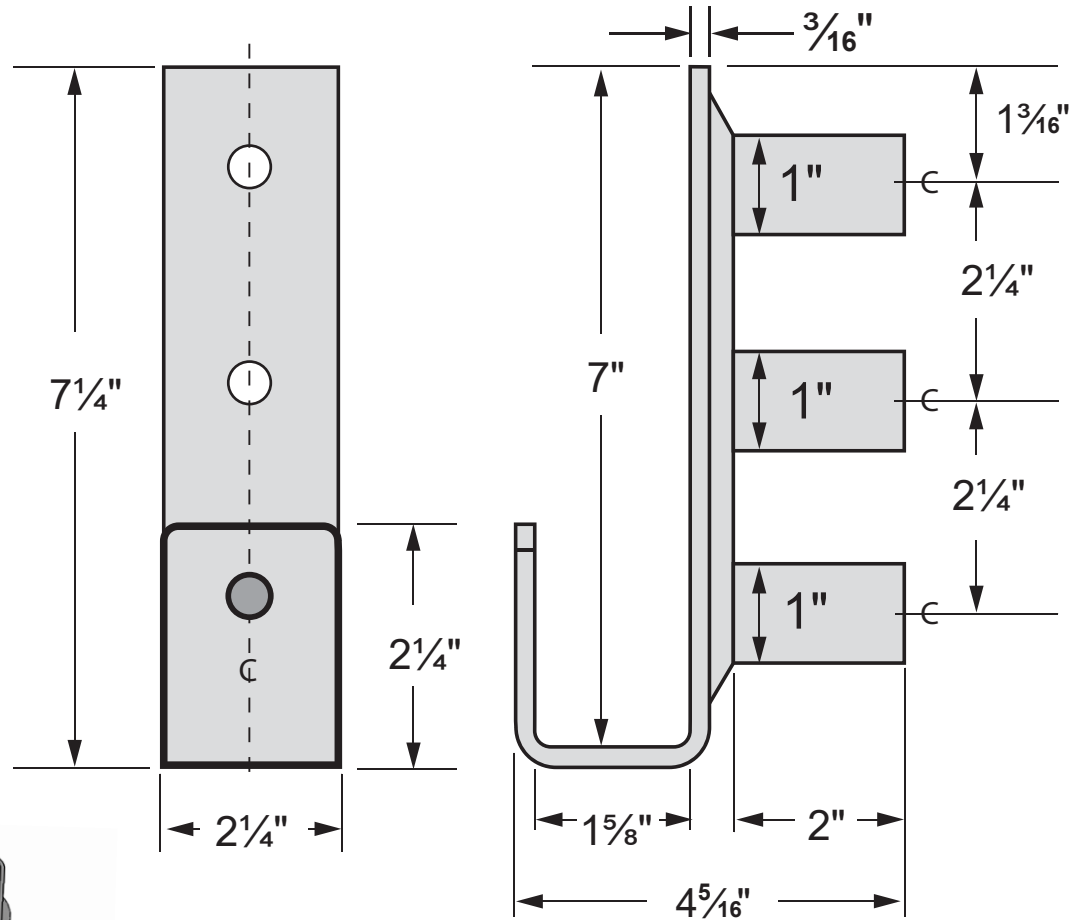

ITEM # 12110 - J-FIX - Étrier de fixation / Fixing bracket

Distance entre chaque = 24"
Distance between each = 24"

Vis de : 4 1/2"
Screws : 4 1/2"

Diamètre : 3/8"
Diameter : 3/8"

POIDS / WEIGHT : 0,452 Kg