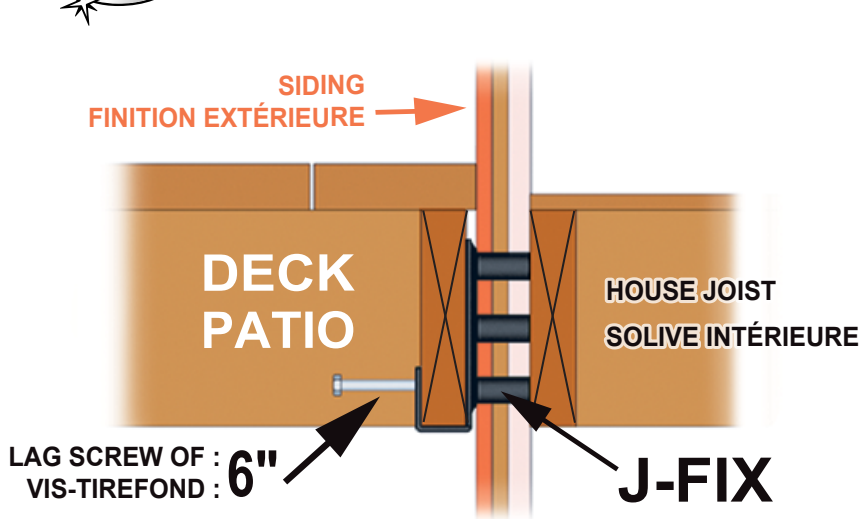

ITEM # 12110 - J-FIX - Étrier de fixation / Fixing bracket

Distance entre chaque = 24"
Distance between each = 24"

Vis de : 4 1/2"
Screws : 4 1/2"

Diamètre : 3/8"
Diameter : 3/8"

POIDS / WEIGHT : 0,452 Kg