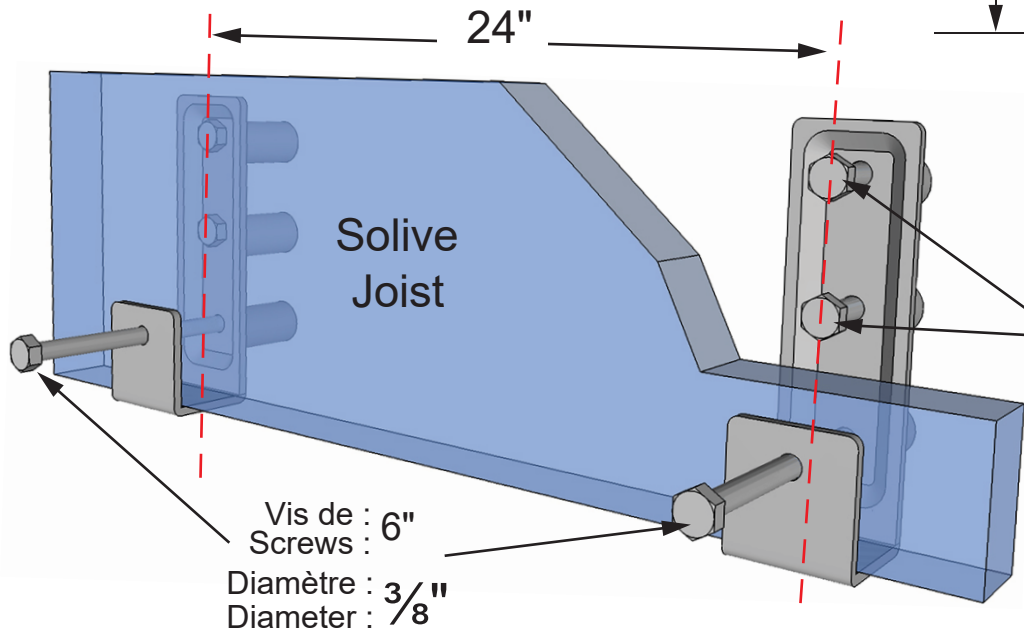

ITEM # 12110 - J-FIX - Étrier de fixation / Fixing bracket

Distance entre chaque = 24"
Distance between each = 24"

Vis de : 4 1/2"
Screws : 4 1/2"

Diamètre : 3/8"
Diameter : 3/8"

POIDS / WEIGHT : 0,452 Kg