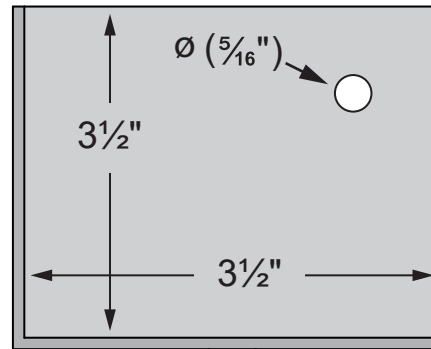

ITEM # 12096 - Support de patio ajustable 44C / Adjustable deck support 44C

Min : 6 1/2"
Max : 9 1/2"

Ø (3/4")

POIDS / WEIGHT : 1,11 Kg
UTILISATION / USE 4 X 4
CAPACITÉ / CAPACITY : 2725 LBS