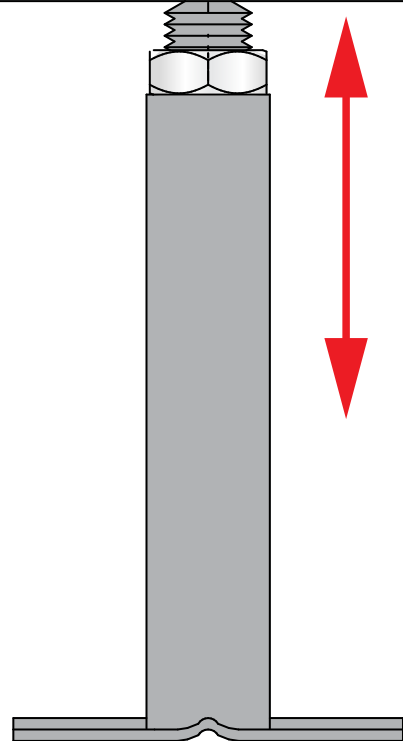

ITEM # 12096 - Support de patio ajustable 44C / Adjustable deck support 44C

Min : 6 1/2"
Max : 9 1/2"

Ø (3/4")

POIDS / WEIGHT : 1,11 Kg
UTILISATION / USE 4 X 4
CAPACITÉ / CAPACITY : 2725 LBS