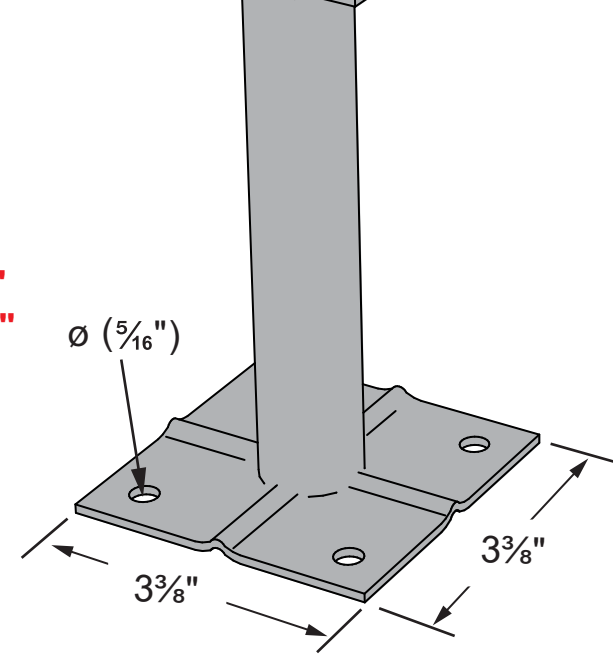

ITEM # 12096 - Support de patio ajustable 44C / Adjustable deck support 44C

Min : 6 1/2"
Max : 9 1/2"

Ø (3/4")

POIDS / WEIGHT : 1,11 Kg
UTILISATION / USE 4 X 4
CAPACITÉ / CAPACITY : 2725 LBS