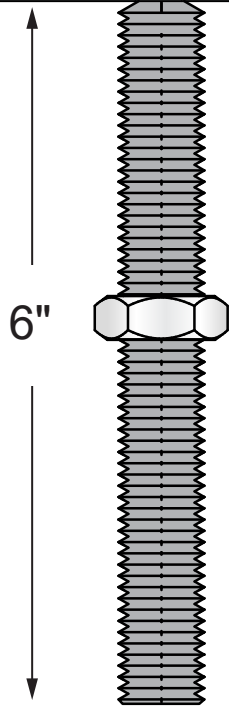

ITEM # 12096 - Support de patio ajustable 44C / Adjustable deck support 44C

Min : 6 1/2"
Max : 9 1/2"

Ø (3/4")

POIDS / WEIGHT : 1,11 Kg
UTILISATION / USE 4 X 4
CAPACITÉ / CAPACITY : 2725 LBS