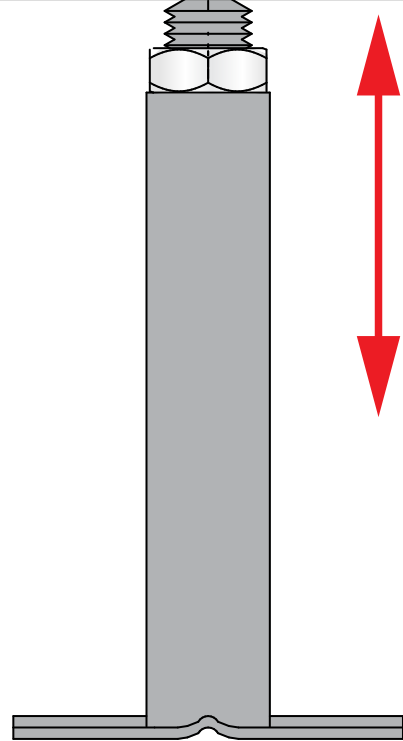

Ø (3/4")

Min : 9"
Max : 12"

1/4" x 2"

POIDS / WEIGHT : 1,11 Kg
UTILISATION / USE 4 X 4
CAPACITÉ / CAPACITY : 2725 LBS