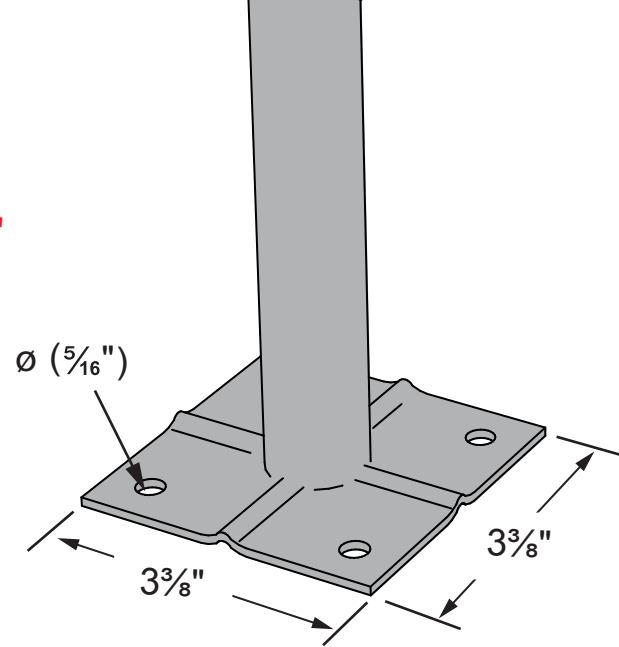

Ø (3/4")

Min : 9"
Max : 12"

1/4" x 2"

POIDS / WEIGHT : 1,11 Kg
UTILISATION / USE 4 X 4
CAPACITÉ / CAPACITY : 2725 LBS