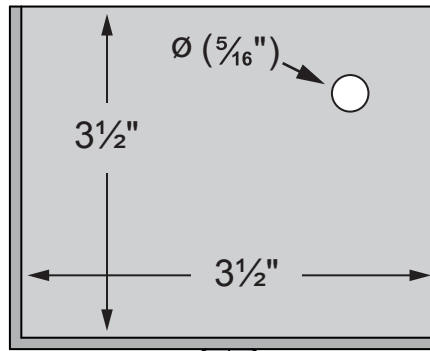

Ø (3/4")

Min : 9"
Max : 12"

1/4" x 2"

POIDS / WEIGHT : 1,11 Kg
UTILISATION / USE 4 X 4
CAPACITÉ / CAPACITY : 2725 LBS