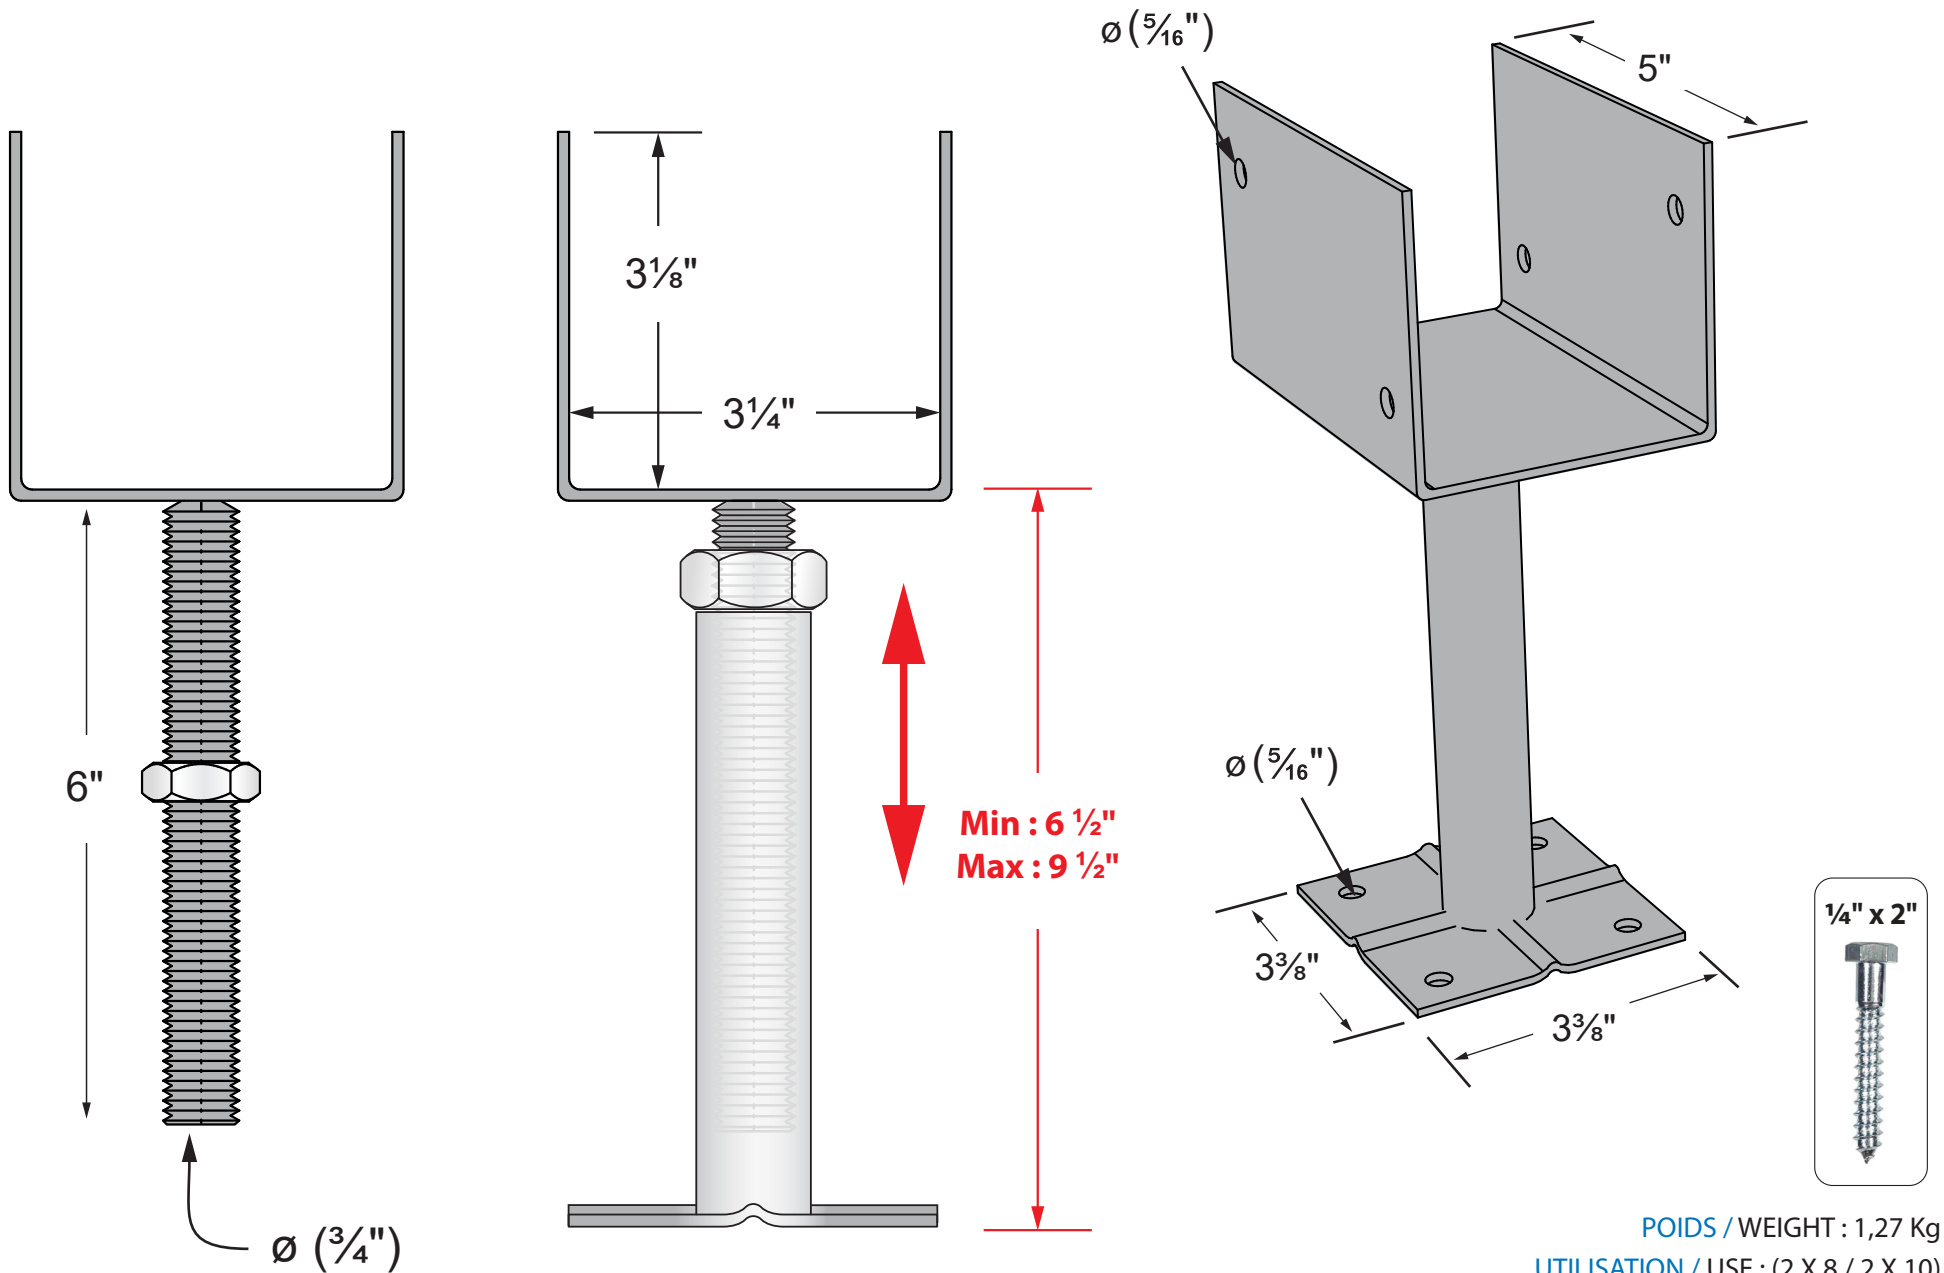

ITEM # 12095 - Support de patio ajustable 36 / Adjustable deck support 36

POIDS / WEIGHT : 1,27 Kg
UTILISATION / USE : (2 X 8 / 2 X 10)
CAPACITÉ / CAPACITY : 2725 LBS