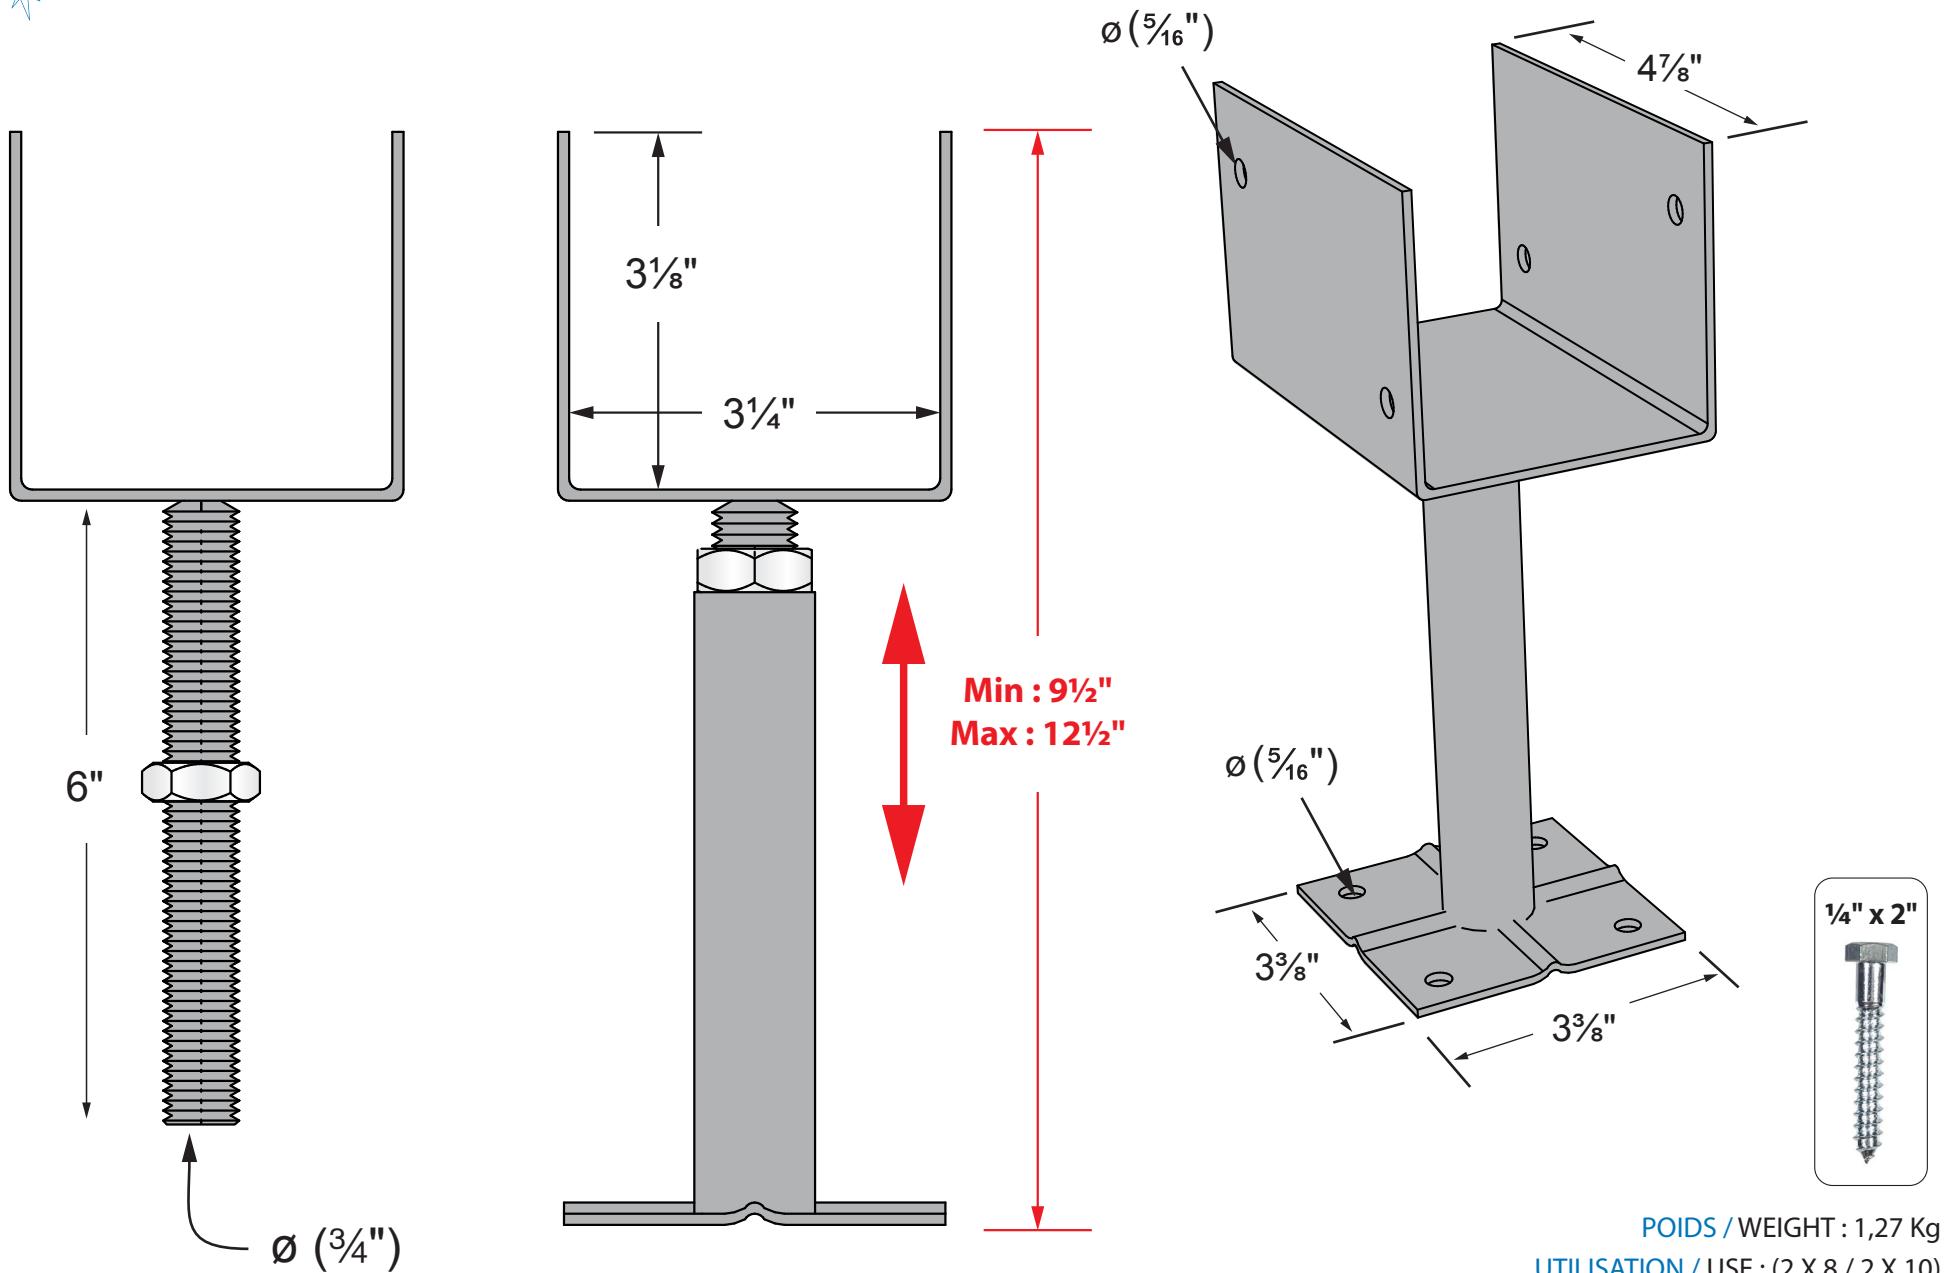

ITEM # 12095 - Support de patio ajustable 36 / Adjustable deck support 36

POIDS / WEIGHT : 1,27 Kg  
UTILISATION / USE : (2 X 8 / 2 X 10)  
CAPACITÉ / CAPACITY : 2725 LBS