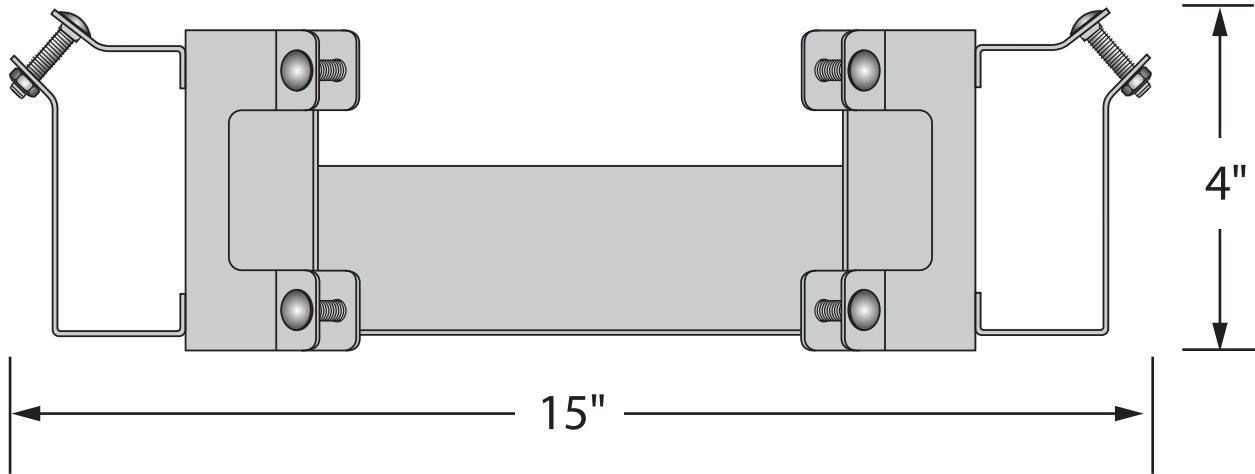

ITEM # 12060 - Structure de rangement 2 x 4 et range bûches
2 x 4 Rack Structure and log holder

POIDS / WEIGHT : 1 kg / 2 lbs
EN ACIER / STEEL

SYSTÈME DE SERRAGE EXCLUSIF
EXCLUSIVE AND STRUDY CLAMP

USED
THE 2 X 4
FOR MADE
STRUCTURE

UTILISER
DES 2 X 4
POUR
FABRIQUER
LA STRUCTURE