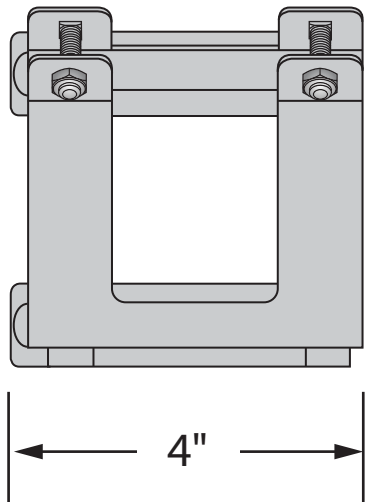

ITEM # 12060 - Structure de rangement 2 x 4 et range bûches
2 x 4 Rack Structure and log holder

POIDS / WEIGHT : 1 kg / 2 lbs
EN ACIER / STEEL

SYSTÈME DE SERRAGE EXCLUSIF
EXCLUSIVE AND STRUDY CLAMP

USED
THE 2 X 4
FOR MADE
STRUCTURE

UTILISER
DES 2 X 4
POUR
FABRIQUER
LA STRUCTURE