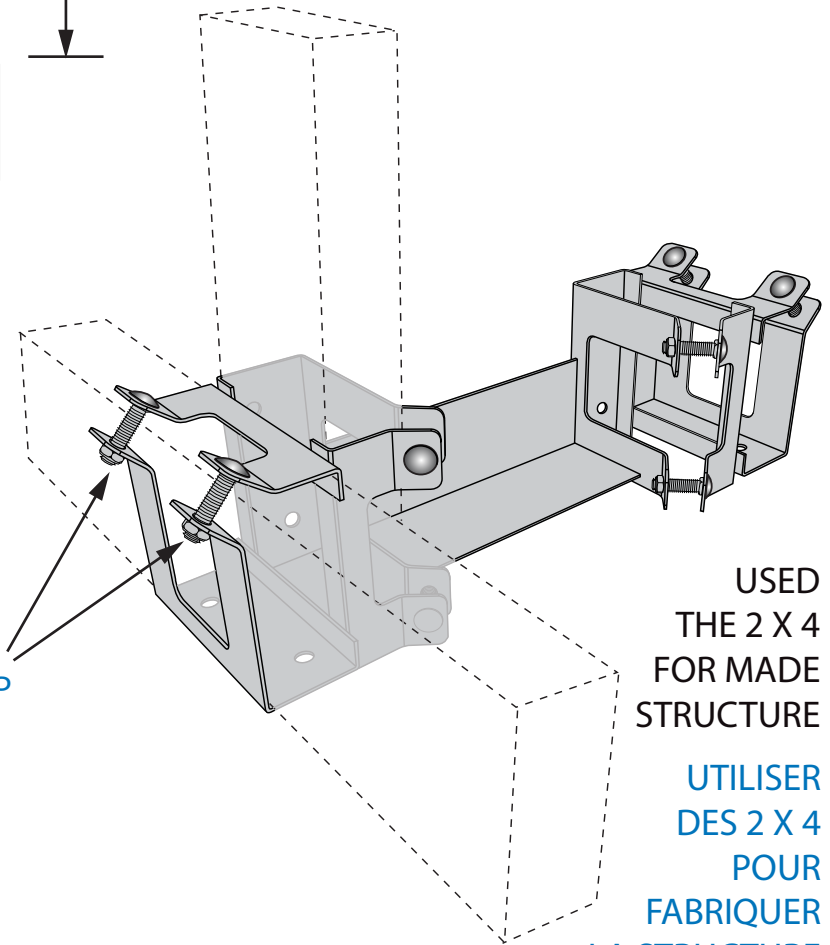

ITEM # 12060 - Structure de rangement 2 x 4 et range bûches
2 x 4 Rack Structure and log holder

POIDS / WEIGHT : 1 kg / 2 lbs
EN ACIER / STEEL

SYSTÈME DE SERRAGE EXCLUSIF
EXCLUSIVE AND STRUDY CLAMP

USED
THE 2 X 4
FOR MADE
STRUCTURE

UTILISER
DES 2 X 4
POUR
FABRIQUER
LA STRUCTURE