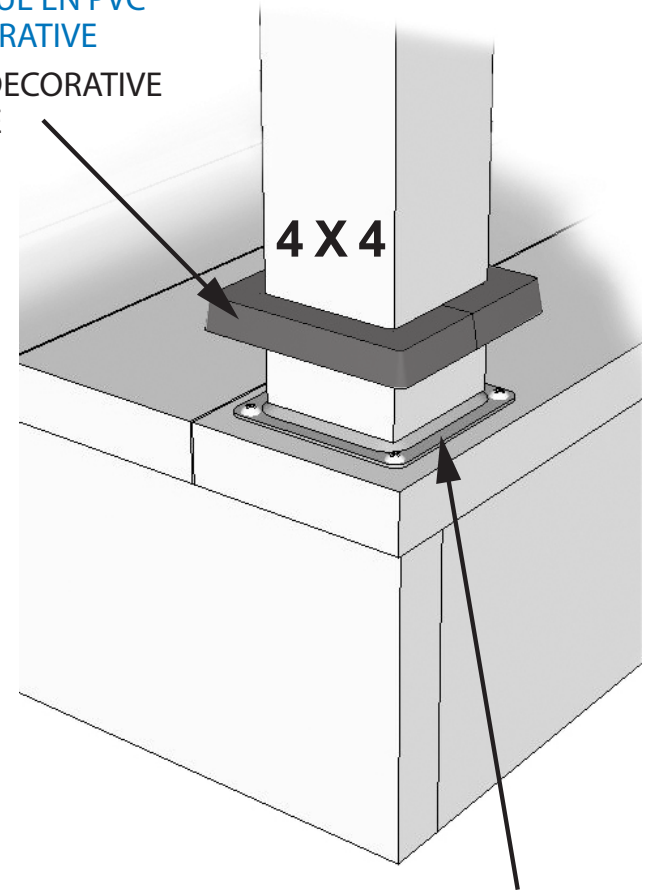

ITEM # 12012 - Plakcap 44 (PVC) NOIR / BLACK

PLAQUE EN PVC DÉCORATIVE
PVC DECORATIVE PLATE

FACILE À
INSTALLER
2 PARTIE À
ASSEMBLER

EASY TO
INSTALL
2 PARTS TO
ASSEMBLE

UTILISER AVEC UNE FIXPLAK 44
USE WITH FIXPLAK 44

S'utilise avec un poteau de 4 po x 4 po
(mesure réelle de 3½" x 3½" en magasin).
Fits a nominal standard 4 in x 4 in posts
(actual 3½" x 3½" post on market).