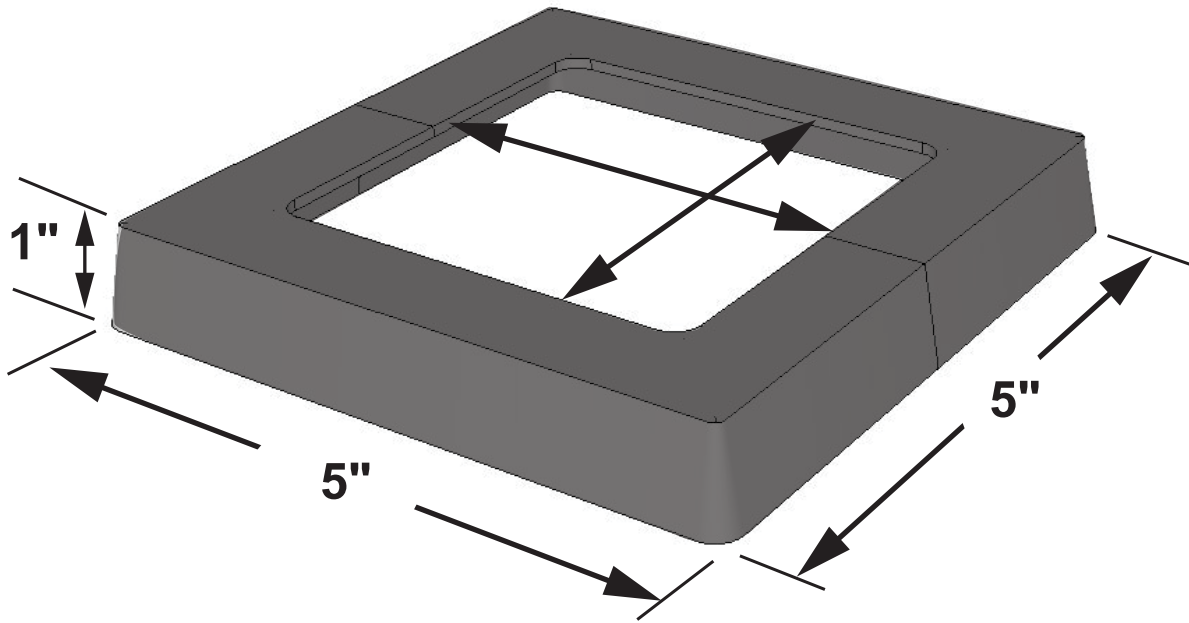

ITEM # 12012 - Plakcap 44 (PVC) NOIR / BLACK

PLAQUE EN PVC DÉCORATIVE
PVC DECORATIVE PLATE

FACILE À
INSTALLER
2 PARTIE À
ASSEMBLER

EASY TO
INSTALL
2 PARTS TO
ASSEMBLE

UTILISER AVEC UNE FIXPLAK 44
USE WITH FIXPLAK 44

S'utilise avec un poteau de 4 po x 4 po
(mesure réelle de 3½" x 3½" en magasin).
Fits a nominal standard 4 in x 4 in posts
(actual 3½" x 3½" post on market).