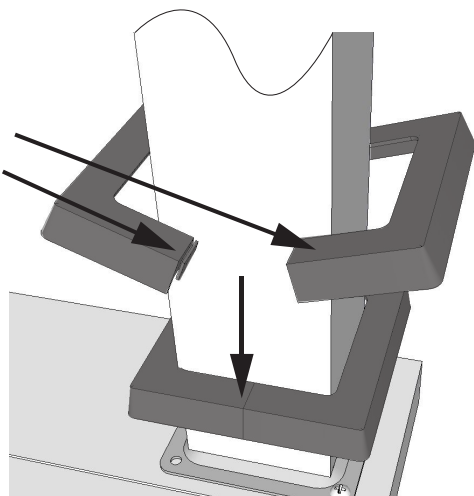

ITEM # 12012 - Plakcap 44 (PVC) NOIR / BLACK

PLAQUE EN PVC DÉCORATIVE
PVC DECORATIVE PLATE

FACILE À
INSTALLER
2 PARTIE À
ASSEMBLER

EASY TO
INSTALL
2 PARTS TO
ASSEMBLE

UTILISER AVEC UNE FIXPLAK 44
USE WITH FIXPLAK 44

S'utilise avec un poteau de 4 po x 4 po
(mesure réelle de 3½" x 3½" en magasin).
Fits a nominal standard 4 in x 4 in posts
(actual 3½" x 3½" post on market).