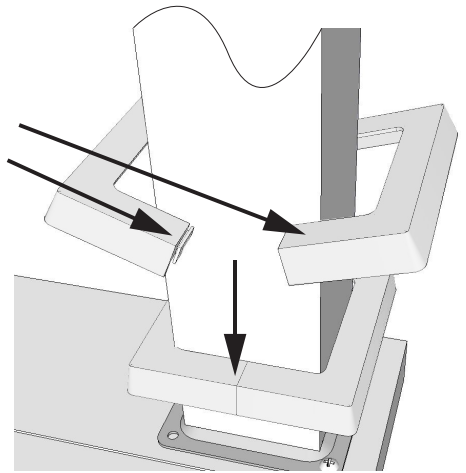

ITEM # 12005 - Plakcap 44 (PVC) BLANC / WHITE

PLAQUE EN PVC DÉCORATIVE
PVC DECORATIVE PLATE

FACILE À INSTALLER
2 PARTIES À ASSEMBLER

EASY TO INSTALL
2 PARTS TO ASSEMBLE

UTILISER AVEC UNE FIXPLAK 44
USE WITH FIXPLAK 44

S'utilise avec un poteau de 4 po x 4 po
(mesure réelle de 3½" x 3½" en magasin).
Fits a nominal standard 4 in x 4 in posts
(actual 3½" x 3½" post on market).