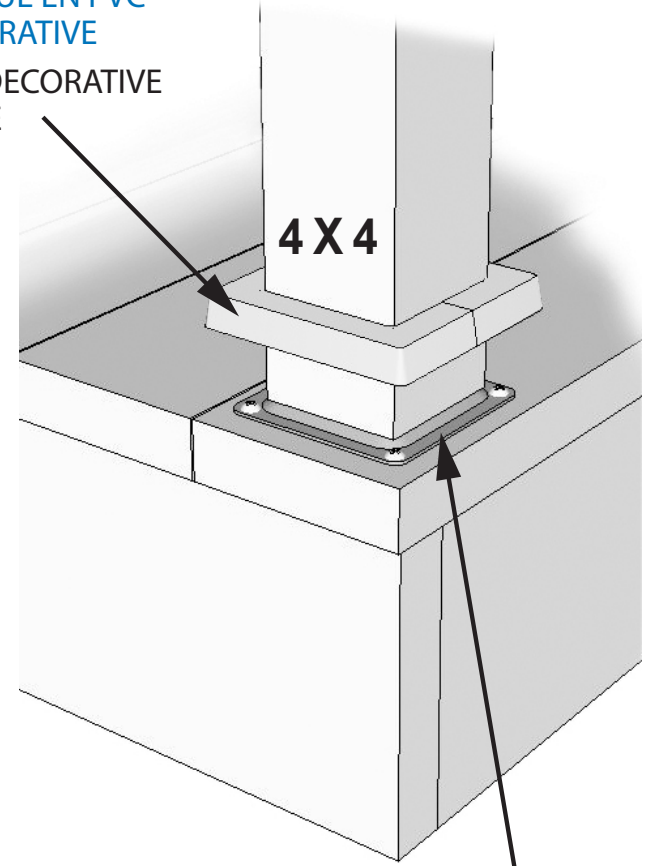

ITEM # 12005 - Plakcap 44 (PVC) BLANC / WHITE

PLAQUE EN PVC DÉCORATIVE
PVC DECORATIVE PLATE

FACILE À INSTALLER
2 PARTIES À ASSEMBLER

EASY TO INSTALL
2 PARTS TO ASSEMBLE

UTILISER AVEC UNE FIXPLAK 44
USE WITH FIXPLAK 44

S'utilise avec un poteau de 4 po x 4 po
(mesure réelle de 3½" x 3½" en magasin).
Fits a nominal standard 4 in x 4 in posts
(actual 3½" x 3½" post on market).