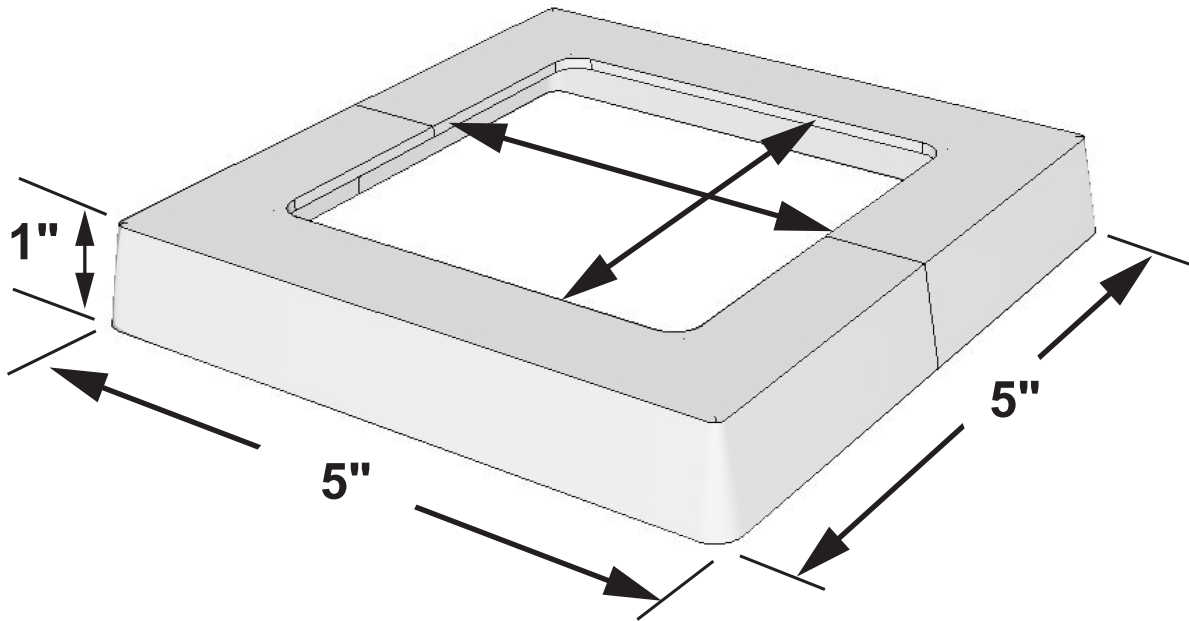

ITEM # 12005 - Plakcap 44 (PVC) BLANC / WHITE

PLAQUE EN PVC DÉCORATIVE
PVC DECORATIVE PLATE

FACILE À INSTALLER
2 PARTIES À ASSEMBLER

EASY TO INSTALL
2 PARTS TO ASSEMBLE

UTILISER AVEC UNE FIXPLAK 44
USE WITH FIXPLAK 44

S'utilise avec un poteau de 4 po x 4 po
(mesure réelle de 3½" x 3½" en magasin).
Fits a nominal standard 4 in x 4 in posts
(actual 3½" x 3½" post on market).