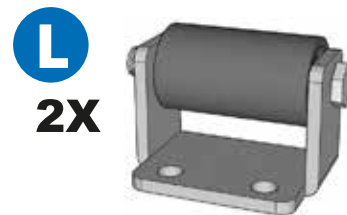

ITEM # 11057 - Barrière coulissante robuste pour clôture - Noir
Heavy duty sliding fence gate kit - Black

PARTS LIST • LISTE DES PIÈCES

Ouverture maximale de 48"
 et une hauteur de clôture
 maximale de 72".

Maximum opening of 48"
 and a maximum fence
 height of 72".