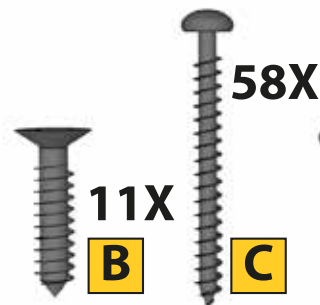

ITEM # 11057 - Barrière coulissante robuste pour clôture - Noir
Heavy duty sliding fence gate kit - Black

PARTS LIST • LISTE DES PIÈCES

Ouverture maximale de 48"
 et une hauteur de clôture
 maximale de 72".

Maximum opening of 48"
 and a maximum fence
 height of 72".