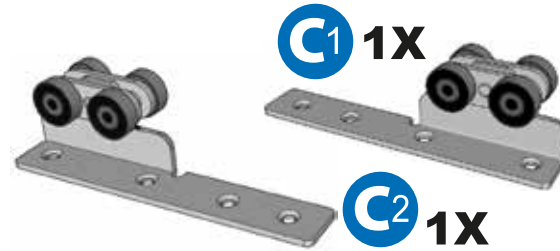

ITEM # 11057 - Barrière coulissante robuste pour clôture - Noir
Heavy duty sliding fence gate kit - Black

PARTS LIST • LISTE DES PIÈCES

Ouverture maximale de 48"
 et une hauteur de clôture
 maximale de 72".

Maximum opening of 48"
 and a maximum fence
 height of 72".