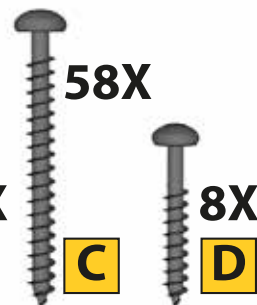

ITEM # 11057 - Barrière coulissante robuste pour clôture - Noir
Heavy duty sliding fence gate kit - Black

PARTS LIST • LISTE DES PIÈCES

Ouverture maximale de 48"
 et une hauteur de clôture
 maximale de 72".

Maximum opening of 48"
 and a maximum fence
 height of 72".