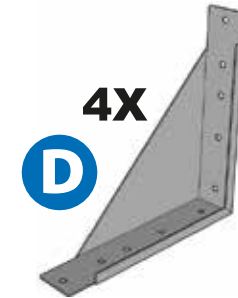

ITEM # 11057 - Barrière coulissante robuste pour clôture - Noir
Heavy duty sliding fence gate kit - Black

PARTS LIST • LISTE DES PIÈCES

Ouverture maximale de 48"
 et une hauteur de clôture
 maximale de 72".

Maximum opening of 48"
 and a maximum fence
 height of 72".