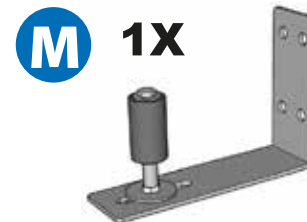

ITEM # 11057 - Barrière coulissante robuste pour clôture - Noir
Heavy duty sliding fence gate kit - Black

PARTS LIST • LISTE DES PIÈCES

Ouverture maximale de 48"
 et une hauteur de clôture
 maximale de 72".

Maximum opening of 48"
 and a maximum fence
 height of 72".