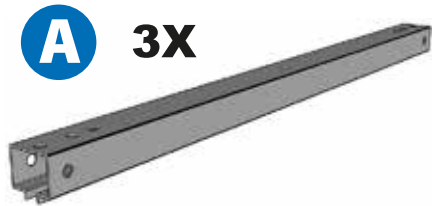

ITEM # 11057 - Barrière coulissante robuste pour clôture - Noir
Heavy duty sliding fence gate kit - Black

PARTS LIST • LISTE DES PIÈCES

Ouverture maximale de 48"
 et une hauteur de clôture
 maximale de 72".

Maximum opening of 48"
 and a maximum fence
 height of 72".