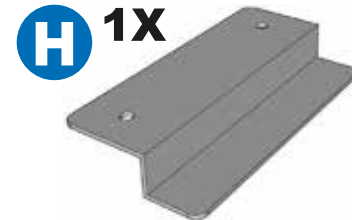

ITEM # 11057 - Barrière coulissante robuste pour clôture - Noir
Heavy duty sliding fence gate kit - Black

PARTS LIST • LISTE DES PIÈCES

Ouverture maximale de 48"
 et une hauteur de clôture
 maximale de 72".

Maximum opening of 48"
 and a maximum fence
 height of 72".