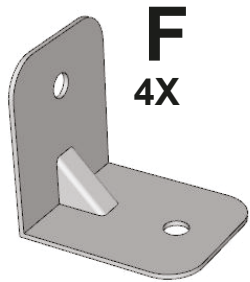

ITEM # 11052 - Ensemble pour barrière coulissante / Sliding Gate Kit

A
4X

B

C
2X

D

E

F
4X

G

H
2X

I
2X

J
2X

26X

28X

15X

1X

Rondelles plates
Washers