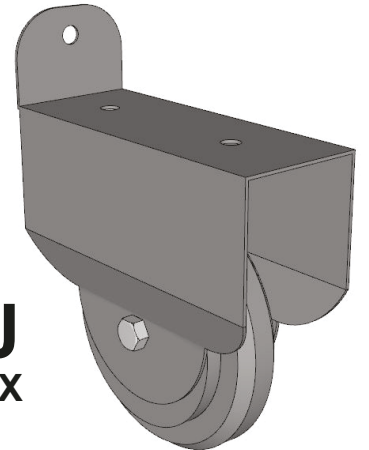

ITEM # 11052 - Ensemble pour barrière coulissante / Sliding Gate Kit

A
4X

B

C
2X

D

E

F
4X

G

H
2X

I
2X

J
2X

26X

28X

15X

1X

Rondelles plates
Washers