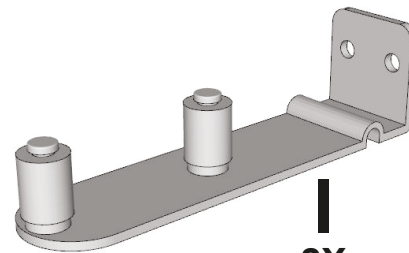

ITEM # 11052 - Ensemble pour barrière coulissante / Sliding Gate Kit

A
4X

B

C
2X

D

E

F
4X

G

H
2X

I
2X

J
2X

26X

28X

15X

1X

Rondelles plates
Washers

2X

Ouverture maximale de 60"
et une hauteur de clôture
maximale de 72".

Maximum opening of 60"
and a maximum fence
height of 72".