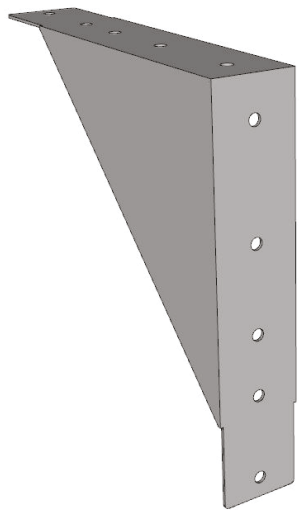

ITEM # 11052 - Ensemble pour barrière coulissante / Sliding Gate Kit

A
4X

B

C
2X

D

E

F
4X

G

H
2X

I
2X

J
2X

26X

28X

15X

1X

Rondelles plates
Washers

2X

Ouverture maximale de 60"
et une hauteur de clôture
maximale de 72".

Maximum opening of 60"
and a maximum fence
height of 72".