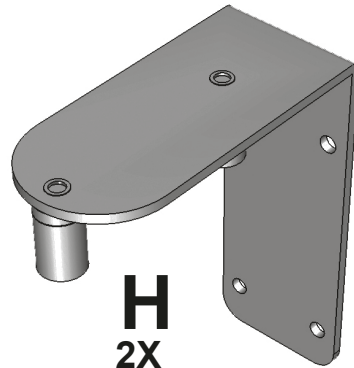

ITEM # 11052 - Ensemble pour barrière coulissante / Sliding Gate Kit

A
4X

B

C
2X

D

E

F
4X

G

H
2X

I
2X

J
2X

26X

28X

15X

1X

Rondelles plates
Washers