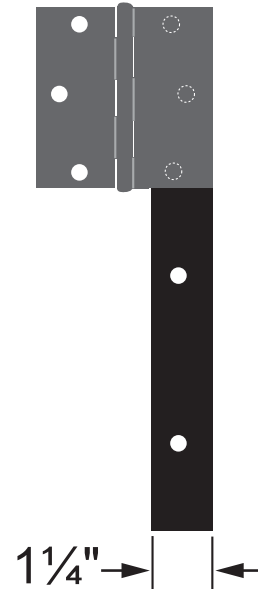

ITEM # 11051 - Ensemble pour barrière **Ultra Robuste / Heavy Duty** Gate Kit

Vis incluses / Screws included :

#8 - 2 1/2"

Épaisseur / Thickness :

3/16"