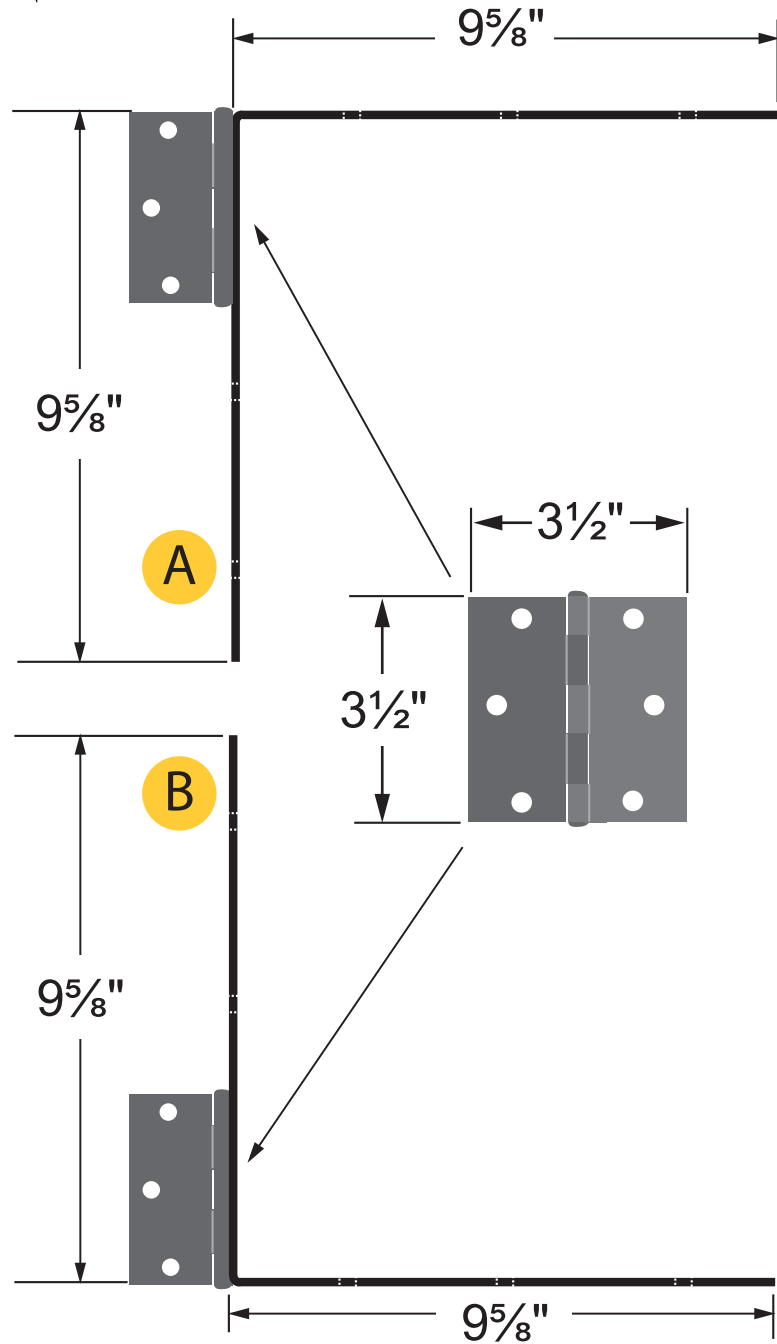

ITEM # 11051 - Ensemble pour barrière **Ultra Robuste / Heavy Duty** Gate Kit

Vis incluses / Screws included :

#8 - 2 1/2"

Épaisseur / Thickness :

3/16"