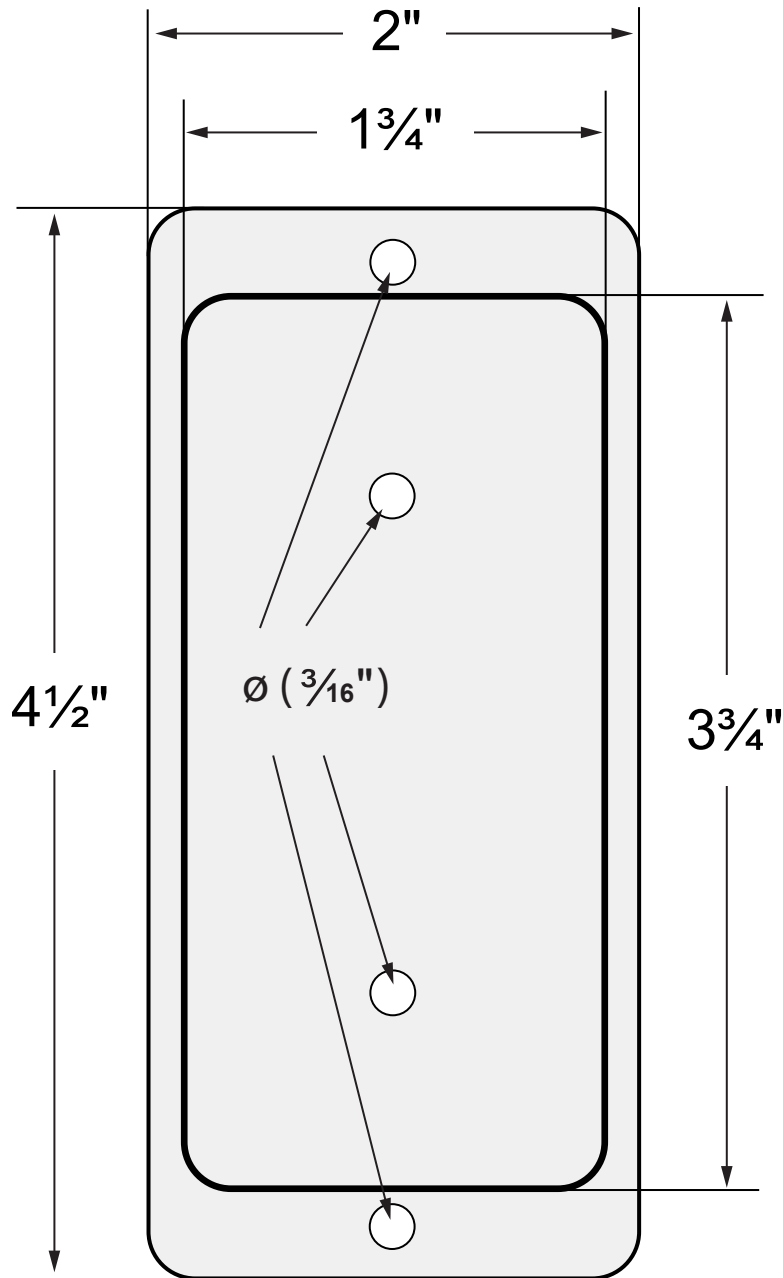

ITEM # 10965 - FIXPLAK 24 - BLANC / WHITE

Utiliser des vis /
Use the screws :
8 de 2"

POIDS / WEIGHT : 0,059 Kg

S'utilise avec un poteau de 2 po x 4 po
(mesure réelle de 1 1/2" x 3 1/2" en magasin).

Fits a nominal standard 2 in x 4 in posts
(actual 1 1/2" x 3 1/2" post on market).