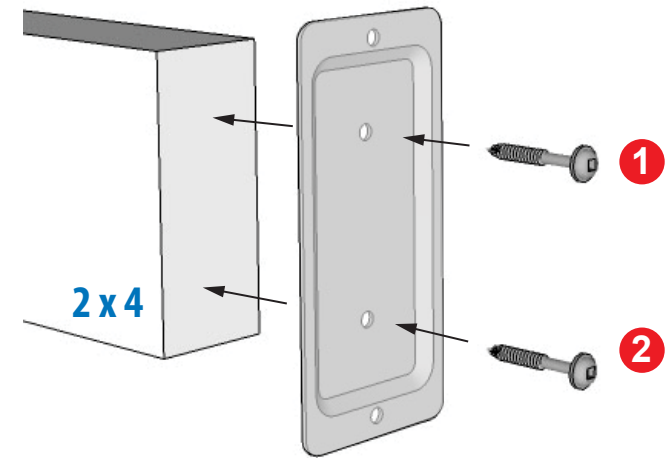

ITEM # 10965 - FIXPLAK 24 - BLANC / WHITE

Utiliser des vis /
Use the screws :
8 de 2"

POIDS / WEIGHT : 0,059 Kg

S'utilise avec un poteau de 2 po x 4 po
(mesure réelle de 1 1/2" x 3 1/2" en magasin).

Fits a nominal standard 2 in x 4 in posts
(actual 1 1/2" x 3 1/2" post on market).