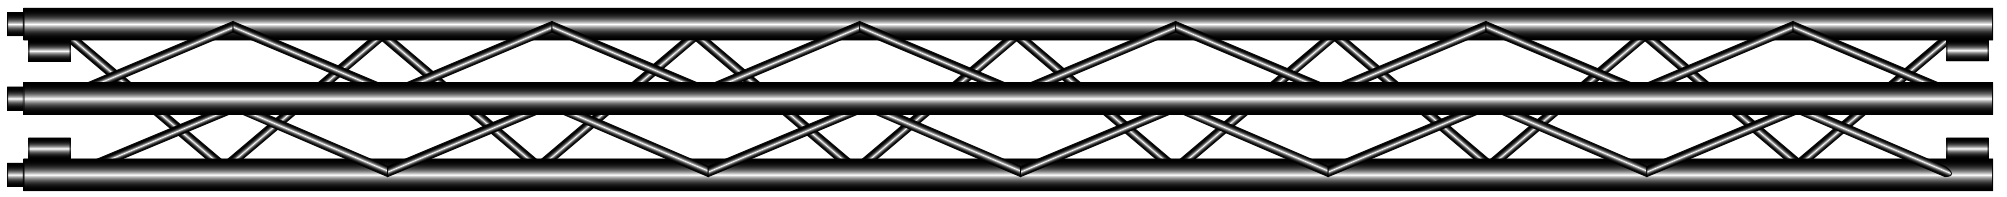

ITEM # 10738 - Rallonge poteau corde à linge / Section post

3 Boulons / Écrous inclus
3 Allen bolts included

Une seule section (rallonge) est recommandée par poteau
One section (extension) is recommended by post

Noir / Black