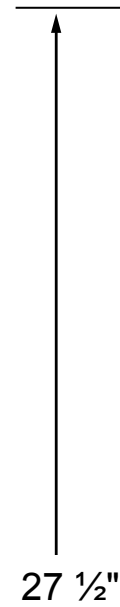

ITEM # 10706 - Power Pylex Elevator - Pylex 32 - 1^e PARTIE / PART 1

QTÉ / QTY : 4 - PYLEX 32"

QTÉ / QTY : 4 - ROD

27 1/2"

**DIAMÈTRE
DE LA TIGE**
ROD DIAMETER
1/2"