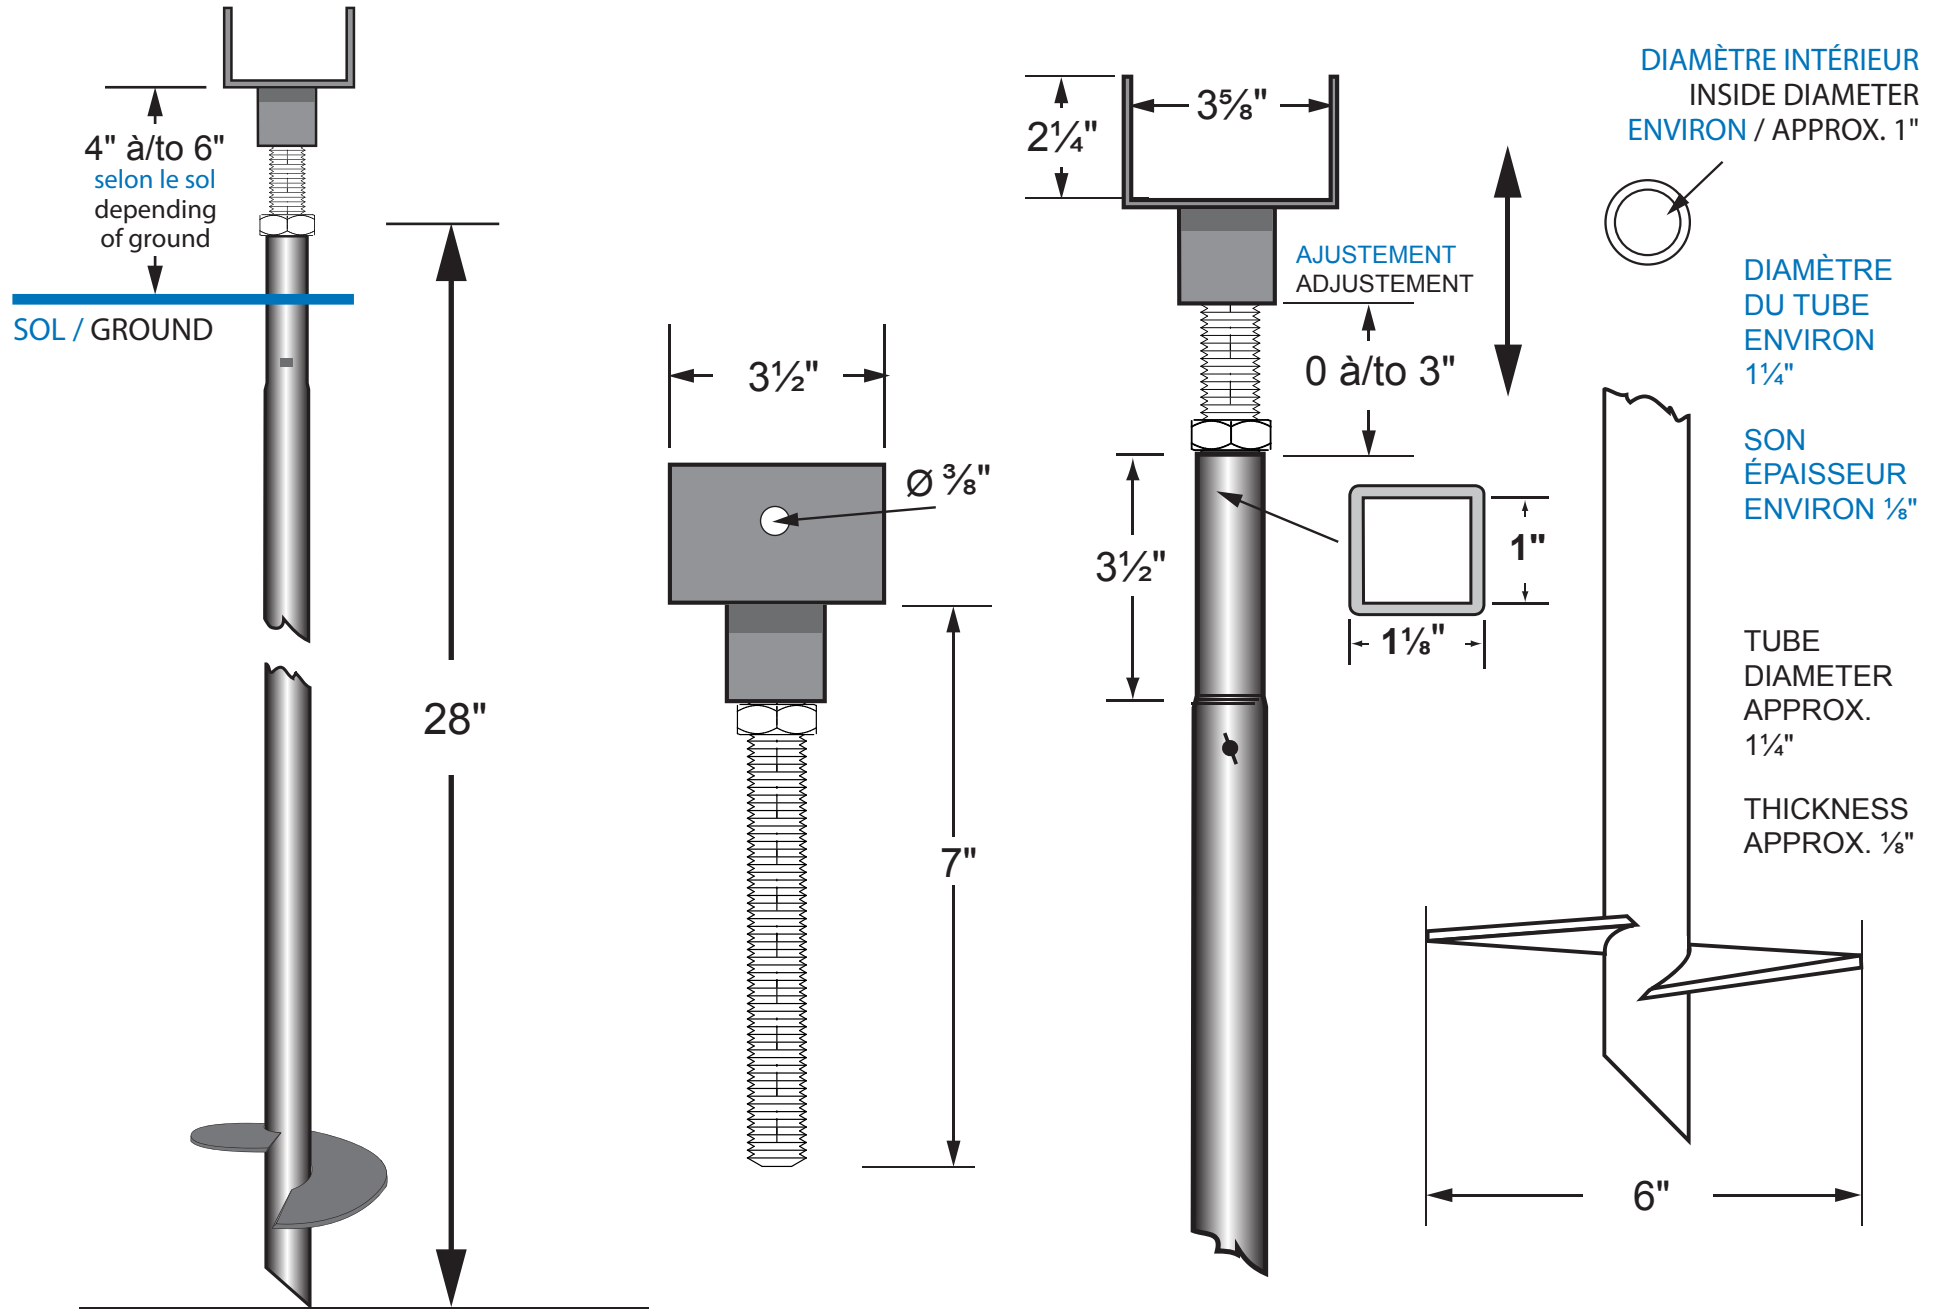

ITEM # 10706 - Power Pylex Elevator - Pylex 32 - 1^e PARTIE / PART 1

QTÉ / QTY : 4 - PYLEX 32"

QTÉ / QTY : 4 - ROD

27 1/2"

**DIAMÈTRE
DE LA TIGE**
ROD DIAMETER
1/2"