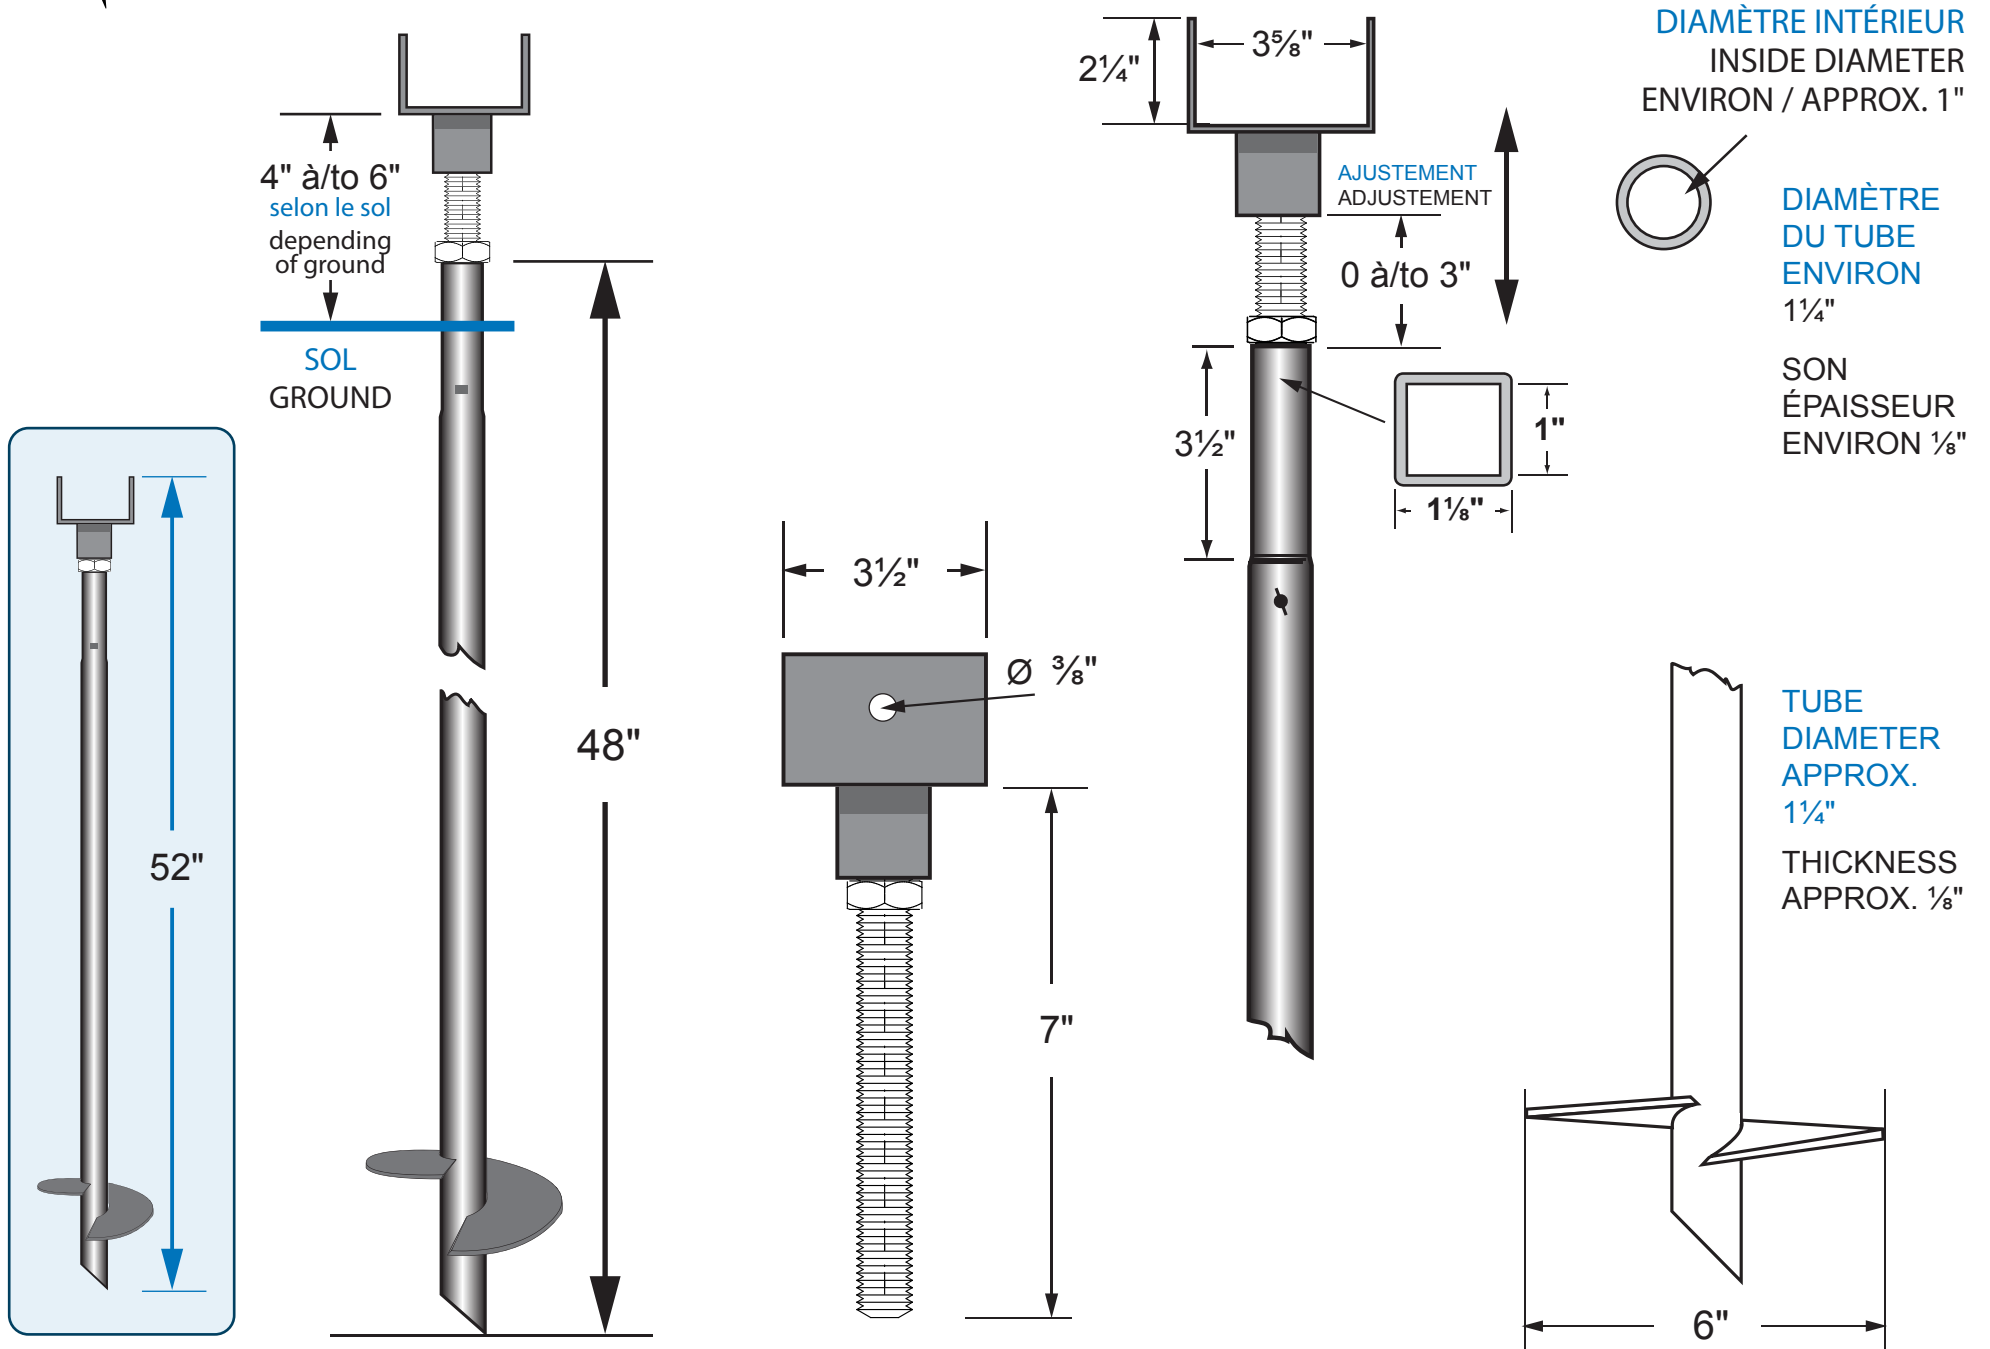

ITEM # 10705 - Power Pylex Elevator - Pylex 50 - 1^e PARTIE / PART 1

**DIAMÈTRE
DE LA TIGE**
ROD DIAMETER
1/2"

Boulons en acier inoxydable inclus / Stainless steel bolts included