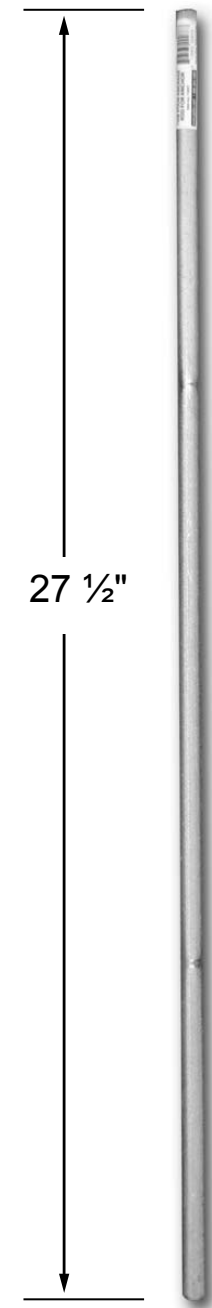

ITEM # 10705 - Power Pylex Elevator - Pylex 50 - 1^e PARTIE / PART 1

**DIAMÈTRE
DE LA TIGE**
ROD DIAMETER
1/2"

Boulons en acier inoxydable inclus / Stainless steel bolts included