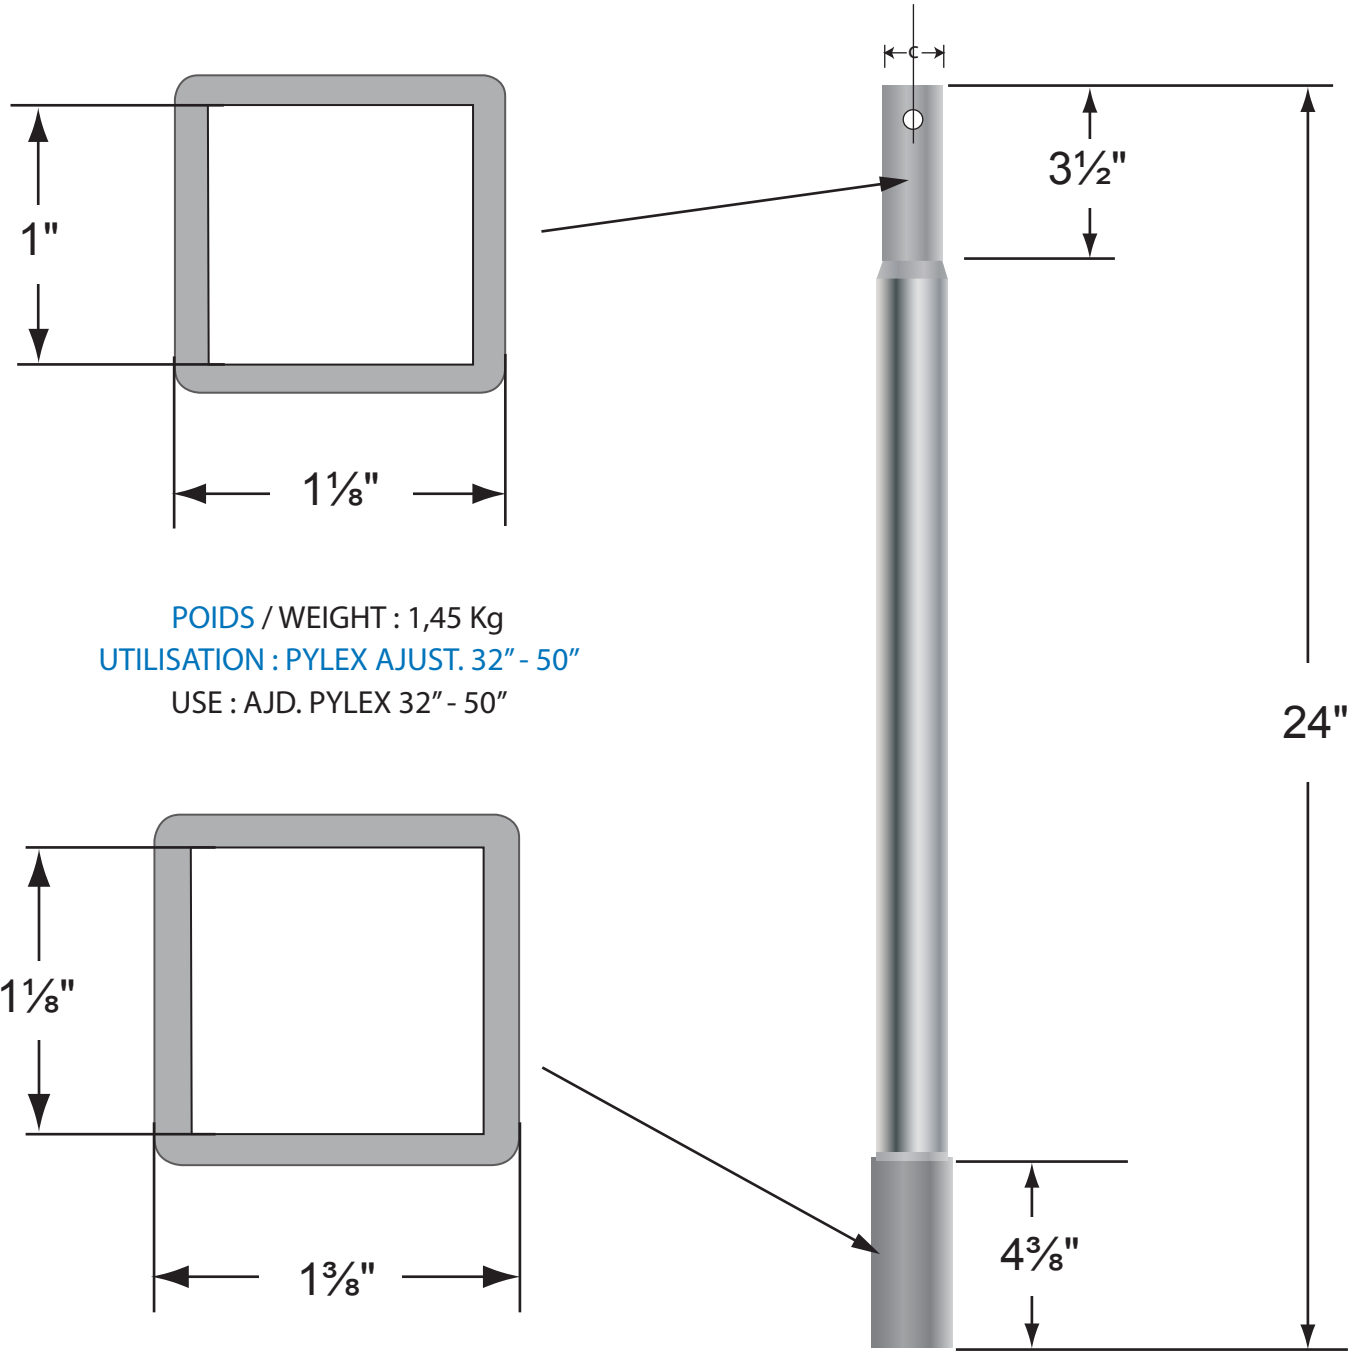

**ITEM # 10571 - Rallonge 24" noir pour Pylex ajustable / 24" black Extension for adjustable Pylex**

POIDS / WEIGHT : 1,45 Kg  
UTILISATION : PYLEX AJUST. 32" - 50"  
USE : AJD. PYLEX 32" - 50"