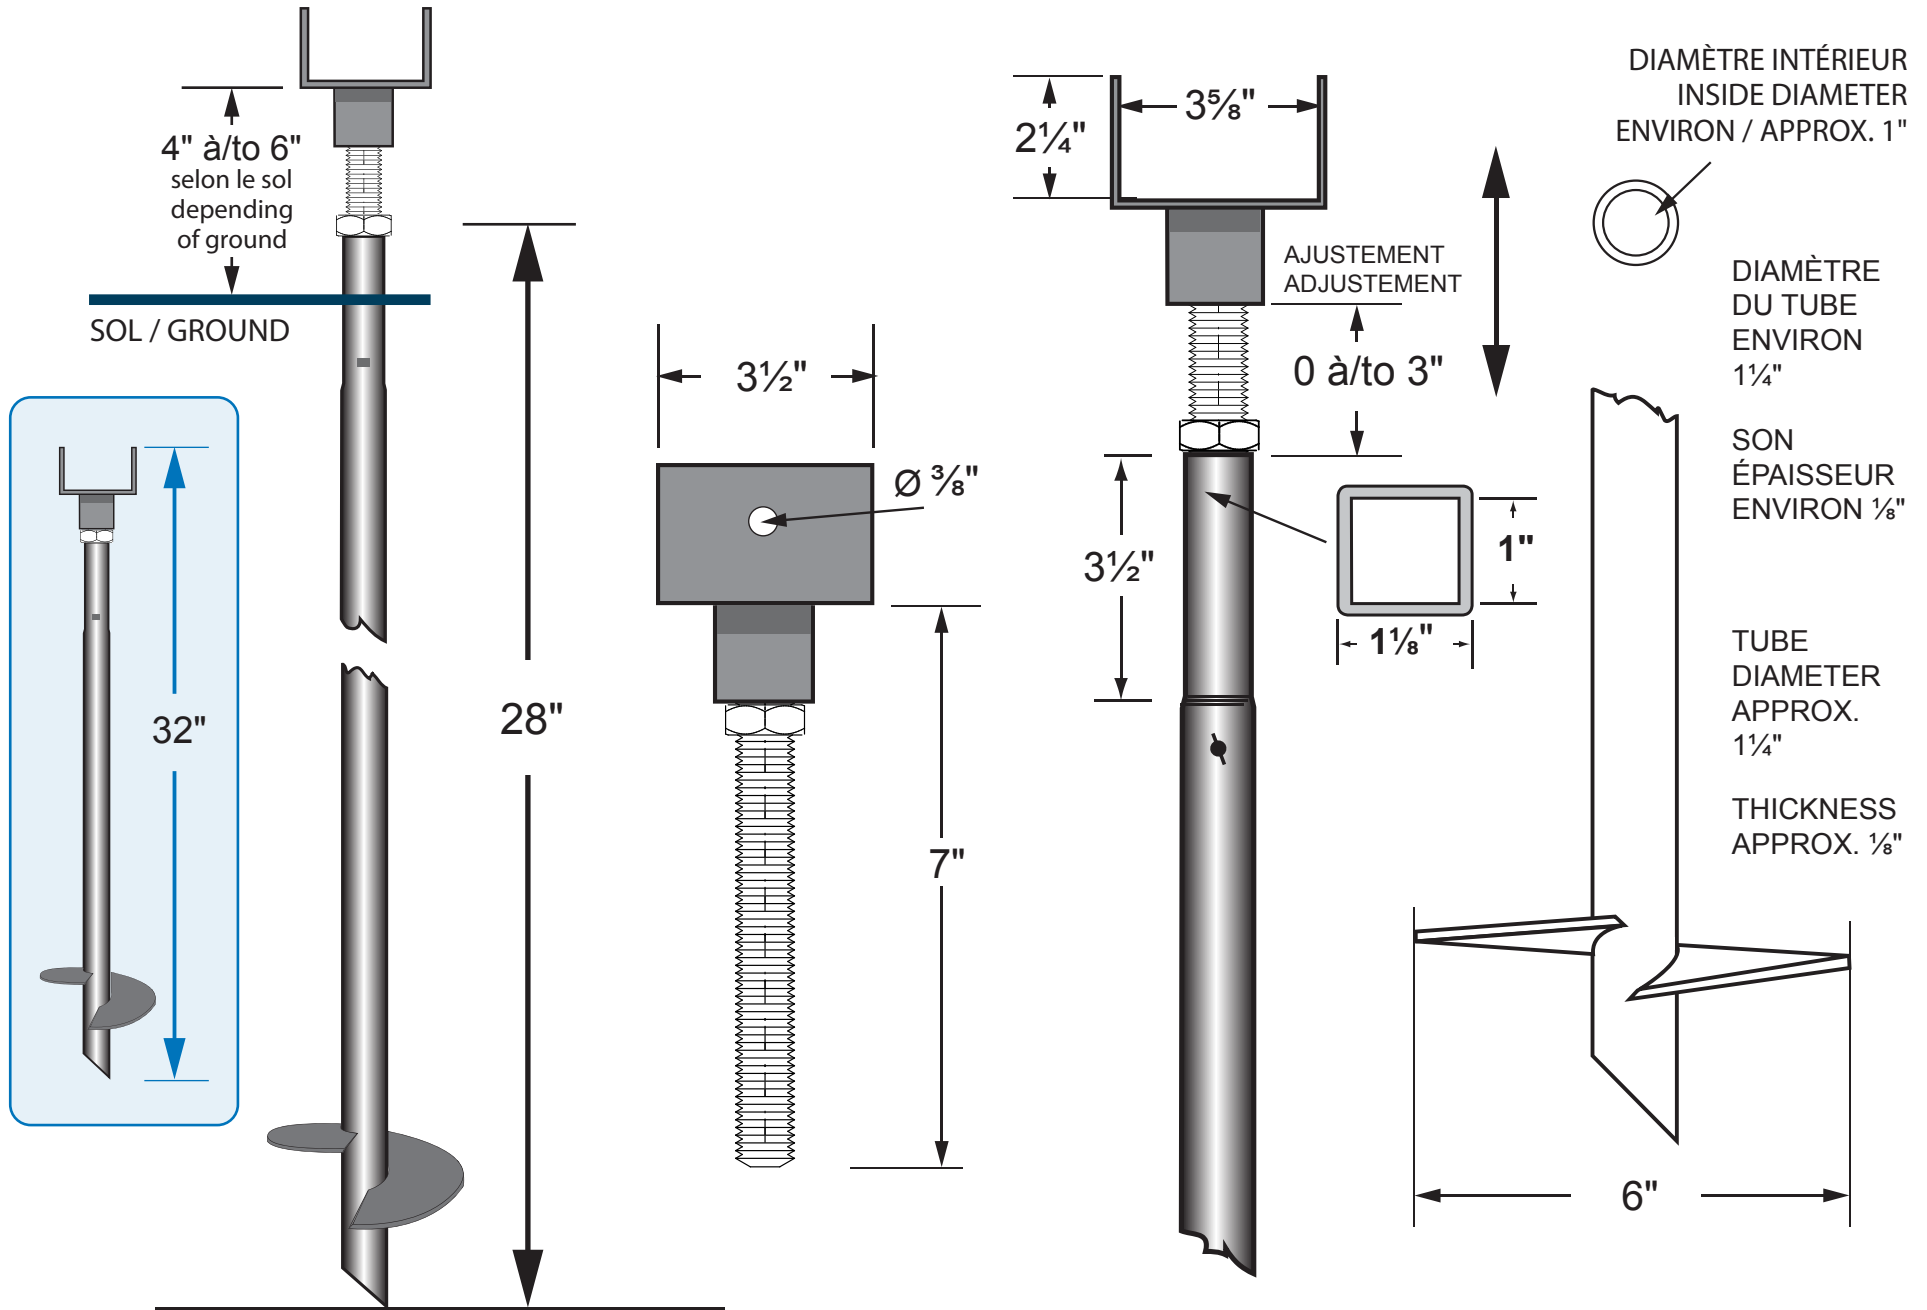

ITEM # 10565 - Black adjustable PYLEX 32" ajustable noir

PYLEX + BARRE D'ARMATURE/ REBAR