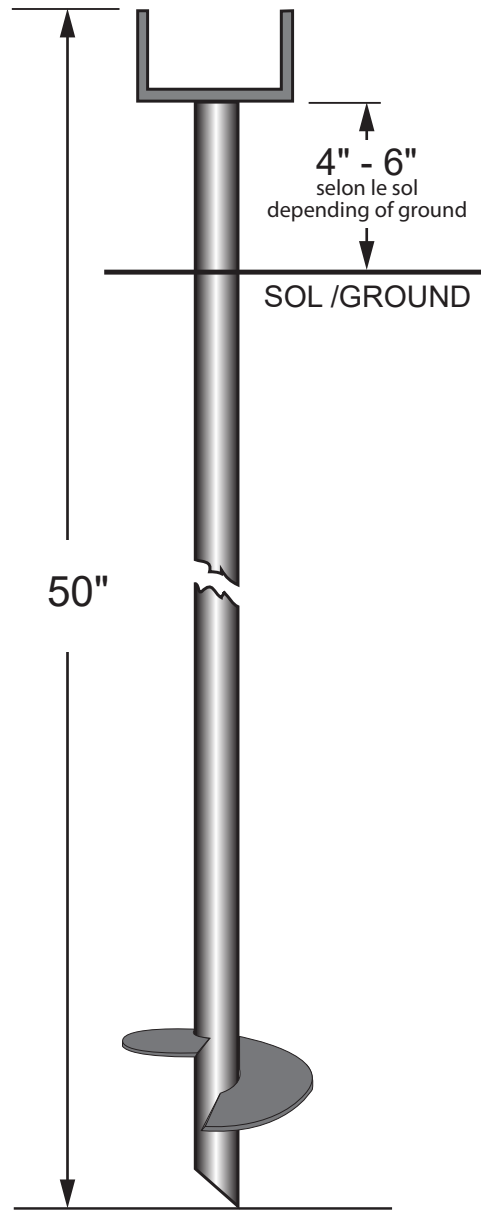

ITEM # 10505 - Pylex 50" noir/black

DIAMÈTRE INTÉRIEUR
INSIDE DIAMETER
ENVIRON / APPROX. 1"

DIAMÈTRE
DU TUBE
ENVIRON
1 1/4"

SON
ÉPAISSEUR
ENVIRON 1/8"

TUBE
DIAMETER
APPROX.
1 1/4"

THICKNESS
APPROX. 1/8"

PYLEX + BARRE D'ARMATURE/ REBAR

(NOT INCLUDED)
(NON INCLUS)

DIAMÈTRE
DIAMETER
1/2"

48 POUCES
48 INCHES

TIGE (REBAR)
SERT À AIDER
À VISER LE
PYLEX AJUSTABLE
«PLUS» DROIT

REBAR
HELP TO SCREW
THE PYLEX «MORE»
RIGHT

SOL
GROUND

TIGE AU
NIVEAU DU SOL
EGAL OF GROUND

RESTE
À L'INTÉRIEUR
DU PYLEX
INSIDE OF
PYLEX

TUBE DU
PYLEX EST
CREUX

TUBE OF
PYLEX IS
HOLLOW