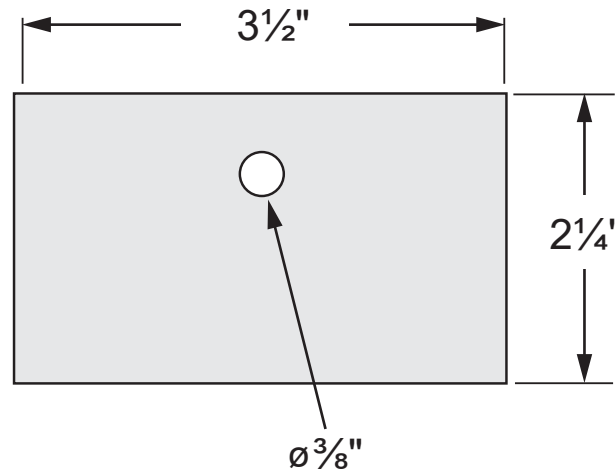

ITEM # 10505 - Pylex 50" noir/black

DIAMÈTRE INTÉRIEUR
INSIDE DIAMETER
ENVIRON / APPROX. 1"

DIAMÈTRE
DU TUBE
ENVIRON
1 1/4"

SON
ÉPAISSEUR
ENVIRON 1/8"

TUBE
DIAMETER
APPROX.
1 1/4"

THICKNESS
APPROX. 1/8"

PYLEX + BARRE D'ARMATURE/ REBAR

(NOT INCLUDED)
(NON INCLUS)

DIAMÈTRE
DIAMETER
1/2"

48 POUCES
48 INCHES

TIGE (REBAR)
SERT À AIDER
À VISER LE
PYLEX AJUSTABLE
«PLUS» DROIT

REBAR
HELP TO SCREW
THE PYLEX «MORE»
RIGHT

SOL
GROUND

TIGE AU
NIVEAU DU SOL
EGAL OF GROUND

RESTE
À L'INTÉRIEUR
DU PYLEX
INSIDE OF
PYLEX

TUBE DU
PYLEX EST
CREUX

TUBE OF
PYLEX IS
HOLLOW