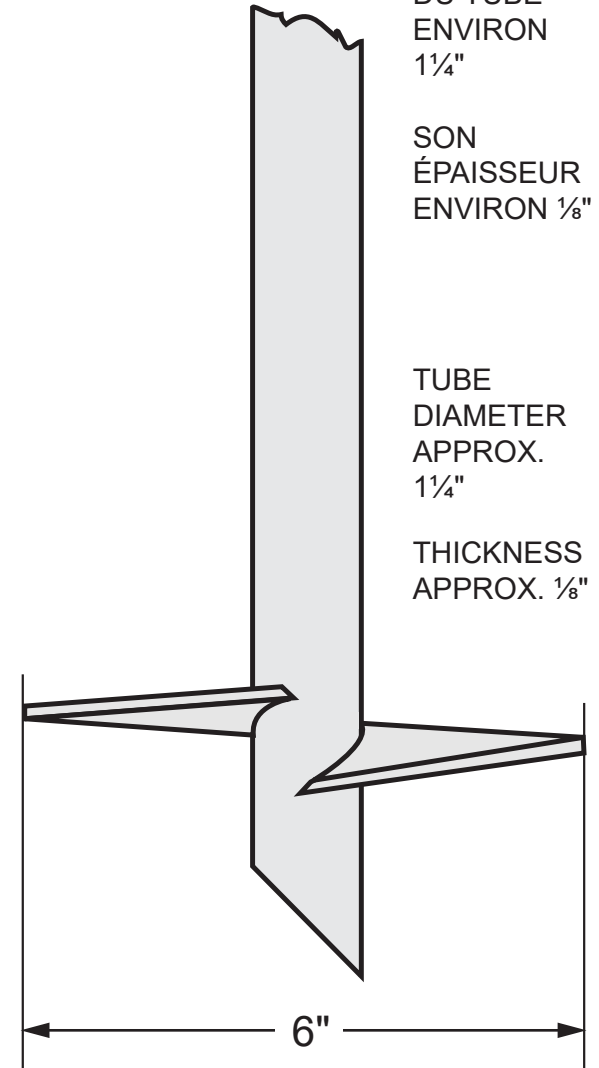

ITEM # 10505 - Pylex 50" noir/black

DIAMÈTRE INTÉRIEUR
INSIDE DIAMETER
ENVIRON / APPROX. 1"

DIAMÈTRE
DU TUBE
ENVIRON
1 1/4"

SON
ÉPAISSEUR
ENVIRON 1/8"

TUBE
DIAMETER
APPROX.
1 1/4"

THICKNESS
APPROX. 1/8"

PYLEX + BARRE D'ARMATURE/ REBAR

(NOT INCLUDED)
(NON INCLUS)

DIAMÈTRE
DIAMETER
1/2"

48 POUCES
48 INCHES

TIGE (REBAR)
SERT À AIDER
À VISER LE
PYLEX AJUSTABLE
«PLUS» DROIT

REBAR
HELP TO SCREW
THE PYLEX «MORE»
RIGHT

SOL
GROUND

TIGE AU
NIVEAU DU SOL
EGAL OF GROUND

RESTE
À L'INTÉRIEUR
DU PYLEX
INSIDE OF
PYLEX

TUBE DU
PYLEX EST
CREUX

TUBE OF
PYLEX IS
HOLLOW