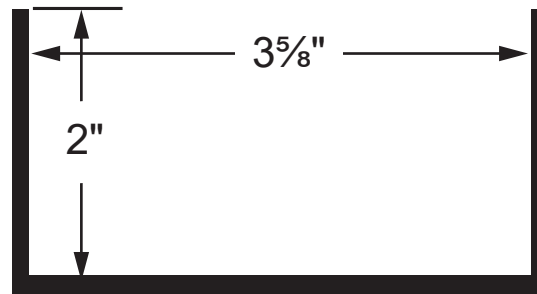

ITEM # 10505 - Pylex 50" noir/black

DIAMÈTRE INTÉRIEUR
INSIDE DIAMETER
ENVIRON / APPROX. 1"

DIAMÈTRE
DU TUBE
ENVIRON
1 1/4"

SON
ÉPAISSEUR
ENVIRON 1/8"

TUBE
DIAMETER
APPROX.
1 1/4"

THICKNESS
APPROX. 1/8"

PYLEX + BARRE D'ARMATURE/ REBAR

(NOT INCLUDED)
(NON INCLUS)

DIAMÈTRE
DIAMETER
1/2"

48 POUCES
48 INCHES

TIGE (REBAR)
SERT À AIDER
À VISER LE
PYLEX AJUSTABLE
«PLUS» DROIT

REBAR
HELP TO SCREW
THE PYLEX «MORE»
RIGHT

SOL
GROUND

TIGE AU
NIVEAU DU SOL
EGAL OF GROUND

RESTE
À L'INTÉRIEUR
DU PYLEX
INSIDE OF
PYLEX

TUBE DU
PYLEX EST
CREUX

TUBE OF
PYLEX IS
HOLLOW